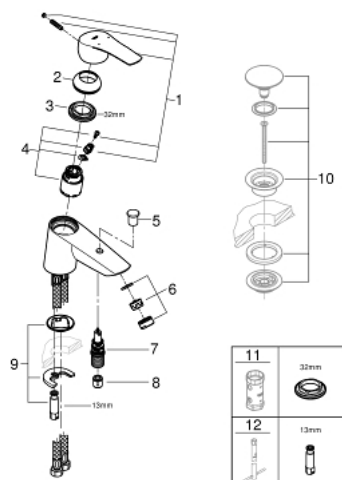

23 229 002 START MITIGEUR MONOCOMMANDE BAIN / DOUCHE

DESCRIPTION DU PRODUIT

- Colour: Chromé
- Monotrou sur plage
- Levier de commande métallique
- GROHE SilkMove Cartouche en céramique 35mm avec butée 1/2 débit
- Limiteur de débit ajustable
- Limiteur de température
- GROHE Brillance Longue Durée : Brillance éclatante année après année
- Inverseur automatique pour 2 sorties
- Mousseur
- Clapet anti-retour intégré
- Flexibles de raccordement souples
- Outil de montage et maintenance GROHE Quicktool inclus

23 229 002 START MITIGEUR MONOCOMMANDE BAIN / DOUCHE

PIÈCES DÉTACHÉES, juillet 2019 – now

- 1: levier (N ° de commande 48530000)
 - 2: Capuchon de recouvrement (N ° de commande 46492000)
 - 3: bague filetée (N ° de commande 46460000)
 - 4: Cartouche (N ° de commande 46589000)
 - 5: Bouton d'inverseur (N ° de commande 64309000)
 - 6: Mousseur (N ° de commande 13941000)
 - 7: Mécanisme d'inverseur (N ° de commande 65655000)
 - 8: Clapet anti-retours (N ° de commande 08565000)
 - 9: Fixation M26x1,5 (N ° de commande 46671000)
 - 10: Clé (N ° de commande 19332000)*
 - 11: Clé à tube SW 46 mm de 400 mm (N ° de commande 19017000)*
- *Accessoires spéciaux

Pure Freude
an Wasser

26 397 001 **VITALIO COMFORT 110 DOUCHETTE 2 JETS**

PIÈCES DÉTACHÉES, avril 2020 – now

1: Filtre (Référence 0700200M)

28 745 002 VITALIOFLEX COMFORT FLEXIBLE

DESCRIPTION DU PRODUIT

- Couleur: Chromé
- 1750 mm
- Surface lisse pour un nettoyage facile
- Système anti-torsion
- Résistance à la pression jusqu'à 5 bars
- Résistance à la traction jusqu'à 500N
- Résistance à la chaleur 70°C
- Anti-plies résistant aux plies
- Connexion universelle G 1/2" x 1/2"
- GROHE ProGrip avec surface moletée
- GROHE Finition Longue Durée