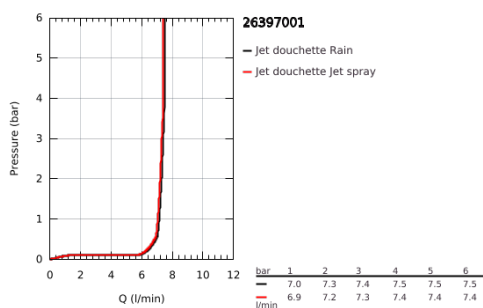

23 229 002 START MITIGEUR MONOCOMMANDE BAIN / DOUCHE

DESCRIPTION DU PRODUIT

- Colour: Chromé
- Monotrou sur plage
- Levier de commande métallique
- GROHE SilkMove Cartouche en céramique 35mm avec butée 1/2 débit
- Limiteur de débit ajustable
- Limiteur de température
- GROHE Brillance Longue Durée : Brillance éclatante année après année
- Inverseur automatique pour 2 sorties
- Mousseur
- Clapet anti-retour intégré
- Flexibles de raccordement souples
- Outil de montage et maintenance GROHE Quicktool inclus

26 397 001 VITALIO COMFORT 110 DOUCHETTE 2 JETS

DESCRIPTION DU PRODUIT

- Couleur: Chromé
- Types de jets : Rain, Jet
- GROHE Économie d'eau Consommation d'eau réduite, jet parfait
- GROHE Sélection facile - Tourner simplement le bouton pour profiter du jet souhaité
- GROHE DreamSpray débit d'eau uniforme pour tous les types de jets
- GROHE Finition Longue Durée
- Procédé anti-calcaire SpeedClean
- Conduits d'eau internes, longévité maximale
- ShockProof anneau en silicone protecteur en cas de chute
- Système de montage universel : s'associe avec tous les flexibles de douche
- Débit maximum à 3 bars : 7,4 l/min