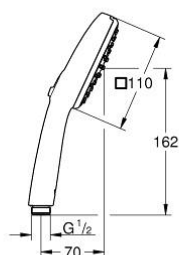

26 397 001 VITALIO COMFORT 110 DOUCHETTE 2 JETS

DESCRIPTION DU PRODUIT

- Couleur: Chromé
- Types de jets : Rain, Jet
- GROHE Économie d'eau Consommation d'eau réduite, jet parfait
- GROHE Sélection facile - Tourner simplement le bouton pour profiter du jet souhaité
- GROHE DreamSpray débit d'eau uniforme pour tous les types de jets
- GROHE Finition Longue Durée
- Procédé anti-calcaire SpeedClean
- Conduits d'eau internes, longévité maximale
- ShockProof anneau en silicone protecteur en cas de chute
- Système de montage universel : s'associe avec tous les flexibles de douche
- Débit maximum à 3 bars : 7,4 l/min