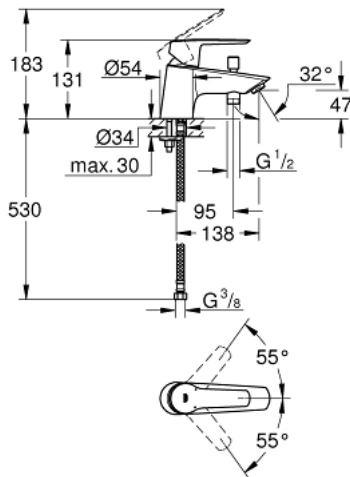

23 229 002 START MITIGEUR MONOCOMMANDE BAIN / DOUCHE

DESCRIPTION DU PRODUIT

- Colour: Chromé
- Monotrou sur plage
- Levier de commande métallique
- GROHE SilkMove Cartouche en céramique 35mm avec butée 1/2 débit
- Limiteur de débit ajustable
- Limiteur de température
- GROHE Brillance Longue Durée : Brillance éclatante année après année
- Inverseur automatique pour 2 sorties
- Mousseur
- Clapet anti-retour intégré
- Flexibles de raccordement souples
- Outil de montage et maintenance GROHE Quicktool inclus

23 229 002 START MITIGEUR MONOCOMMANDE BAIN / DOUCHE

PIÈCES DÉTACHÉES, juillet 2019 – now

- 1: levier (N ° de commande 48530000)
 - 2: Capuchon de recouvrement (N ° de commande 46492000)
 - 3: bague filetée (N ° de commande 46460000)
 - 4: Cartouche (N ° de commande 46589000)
 - 5: Bouton d'inverseur (N ° de commande 64309000)
 - 6: Mousseur (N ° de commande 13941000)
 - 7: Mécanisme d'inverseur (N ° de commande 65655000)
 - 8: Clapet anti-retours (N ° de commande 08565000)
 - 9: Fixation M26x1,5 (N ° de commande 46671000)
 - 10: Clé (N ° de commande 19332000)*
 - 11: Clé à tube SW 46 mm de 400 mm (N ° de commande 19017000)*
- *Accessoires spéciaux

Pure Freude
an Wasser

26 397 001 **VITALIO COMFORT 110 DOUCHETTE 2 JETS**

PIÈCES DÉTACHÉES, avril 2020 – now

1: Filtre (Référence 0700200M)

28 745 002 VITALIOFLEX COMFORT FLEXIBLE

DESCRIPTION DU PRODUIT

- Couleur: Chromé
- 1750 mm
- Surface lisse pour un nettoyage facile
- Système anti-torsion
- Résistance à la pression jusqu'à 5 bars
- Résistance à la traction jusqu'à 500N
- Résistance à la chaleur 70°C
- Anti-plies résistant aux plies
- Connexion universelle G 1/2" x 1/2"
- GROHE ProGrip avec surface moletée
- GROHE Finition Longue Durée