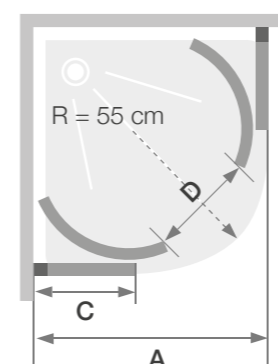

- SEMICIRCOLARE: angolo di curvatura 55 cm
- 3° LATO: compatibile con box doccia City trasparenti, ma anche per porta doccia nicchia

MISURE DISPONIBILI (cm):

ANGOLARE: 70x70 - 70x90 - 70x100
80x80 - 80x100 - 80x120
90x90

Box doccia CITY

Ad angolo

Barra inferiore per una migliore tenuta

Dimensioni	L	W	A	B	C	D
MODELLO QUADRATO	700	700	253	361	361	253
	800	800	303	411	411	303
	900	900	353	461	461	353

MODELLO RETTANGOLARE	700	900	353	461	361	253
	700	1000	403	511	361	253
	800	1000	403	511	411	303
	700	1200	503	611	361	253
	800	1200	503	611	411	303

PROFILO CROMATO

MISURE mm (L x W)	PROFILO CROMATO	
	VETRO TRASPARENTE	VETRO SERIGRAFATO
700x700	02030110430346	02030110430007
800x800	02030110430018	02030110430001
900x900	02030110430019	02030110430002
700x900	02030110430021	02030110430004
700x1000	02030110430486	02030110430009
800x1000	02030110430443	02030110430008
800x1200	02030110430020	02030110430003

Box doccia CITY

Ad angolo

Barra inferiore per una migliore tenuta

Dimensioni	A	C	D
MODELLO SEMICIRCOLARE	800	218	413
	900	320	523

MISURE mm (A)	PROFILO ALLUMINIO NERO OPACO	
	VETRO TRASPARENTE	VETRO SERIGRATO
800x800	02030110430022	02030110430005
900x900	02030110430023	02030110430006