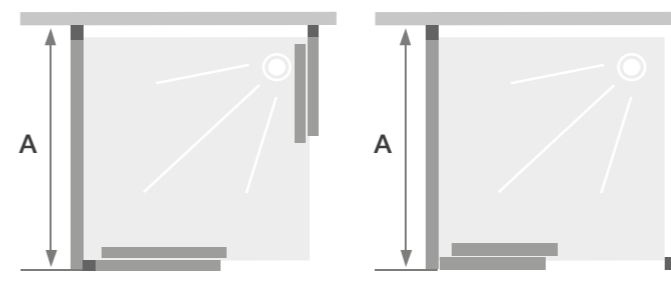

CITY
RETTANGOLARE/QUADRATO

Due ante fisse e due porte scorrevoli con vetro serigrafato e profili in alluminio nero opaco. Installazione ad angolo.

La collezione di box doccia City con profili nero opaco si arricchisce del nuovo modello in vetro serigrafato. L'apertura scorrevole consente di ottimizzare lo spazio, mentre l'installazione reversibile garantisce la massima adattabilità a qualsiasi stanza da bagno. Per creare una zona doccia riservata, le ante sono decorate con eleganti fasce serigrafate bianche. Le maniglie, presenti sia all'interno che all'esterno del box, rendono l'apertura e la chiusura pratiche e comode.

Box doccia CITY

Ad angolo

Barra inferiore per una migliore tenuta

Dimensioni	A	C	D
MODELLO SEMICIRCOLARE	800	218	413
	900	320	523

MISURE mm (A)	PROFILO ALLUMINIO NERO OPACO	
	VETRO TRASPARENTE	VETRO SERIGRATO
800x800	02030110430022	02030110430005
900x900	02030110430023	02030110430006

Box doccia **CITY**

Nicchia

Barra inferiore per una migliore tenuta

Profilo Nero Opaco - vetro TRASPARENTE

Dimensioni	A	C	D
MODELLO NICCHIA	1000	410	388
	1100	460	438
	1200	510	488
	1300	560	538
	1400	610	588
	1500	660	638

Box doccia **CITY**

3° lato per Centro parete e Nicchia

Barra inferiore per una migliore tenuta

Profilo Nero Opaco - vetro TRASPARENTE

Dimensioni	A
LATO	700
FISSO	800

MISURE mm (A)	PROFILO ALLUMINIO NERO OPACO	
	VETRO TRASPARENTE	VETRO SERIGRATO
700	02030110430894	non disponibile
800	02030110430895	non disponibile