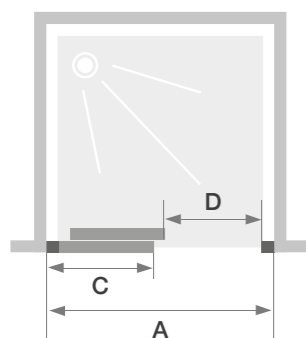

PROFILO CROMATO

MISURE mm (L x W)	PROFILO CROMATO	
	VETRO TRASPARENTE	VETRO SERIGRAFATO
700x700	02030110430346	02030110430007
800x800	02030110430018	02030110430001
900x900	02030110430019	02030110430002
700x900	02030110430021	02030110430004
700x1000	02030110430486	02030110430009
800x1000	02030110430443	02030110430008
800x1200	02030110430020	02030110430003

Box doccia CITY

Ad angolo

Barra inferiore per una migliore tenuta

Dimensioni	A	C	D
MODELLO SEMICIRCOLARE	800	218	413
	900	320	523

MISURE mm (A)	PROFILO ALLUMINIO NERO OPACO	
	VETRO TRASPARENTE	VETRO SERIGRATO
800x800	02030110430022	02030110430005
900x900	02030110430023	02030110430006

Box doccia **CITY**

Nicchia

Barra inferiore per una migliore tenuta

Profilo Nero Opaco - vetro TRASPARENTE

Dimensioni	A	C	D
MODELLO NICCHIA	1000	410	388
	1100	460	438
	1200	510	488
	1300	560	538
	1400	610	588
	1500	660	638

Box doccia **CITY**

3° lato per Centro parete e Nicchia

Barra inferiore per una migliore tenuta

Profilo Nero Opaco - vetro TRASPARENTE

Dimensioni	A
LATO	700
FISSO	800

MISURE mm (A)	PROFILO ALLUMINIO NERO OPACO	
	VETRO TRASPARENTE	VETRO SERIGRATO
700	02030110430894	non disponibile
800	02030110430895	non disponibile