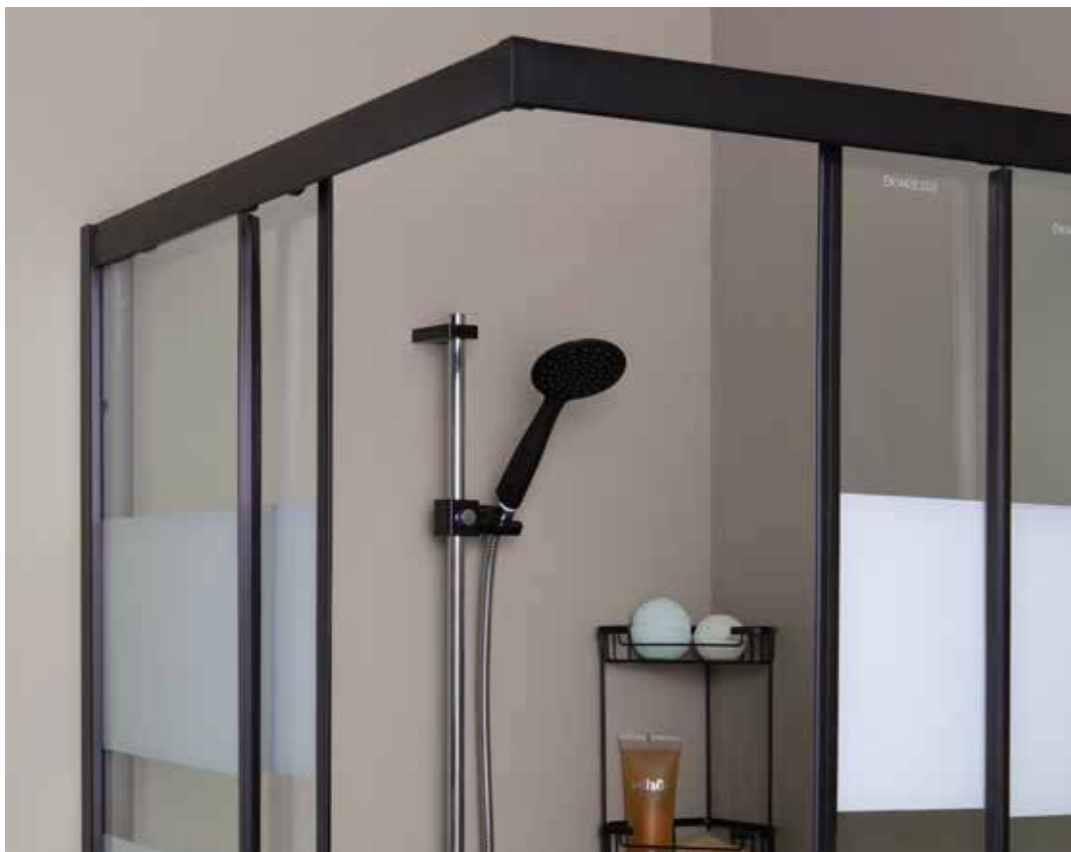

Design italiano, regole europee.

www.kvstore.it

CABINE E BOX DOCCIA IN CRISTALLO

Scopri la nostra selezione di box doccia, pensati per trasformare il tuo bagno in un vero angolo di benessere. Con linee moderne e minimaliste, si adattano perfettamente a ogni spazio, ottimizzando l'ambiente senza rinunciare allo stile.

CITY
RETTANGOLARE/
QUADRATO

Due ante fisse e
due porte scorrevoli
con vetro trasparente e profili
in alluminio nero opaco.
Installazione ad angolo.

Una struttura essenziale sorregge le ante scorrevoli nel modello City. Il profilo in alluminio anodizzato nero opaco dona un tocco di raffinatezza e contemporaneità, perfetto per qualsiasi arredamento bagno.

CITY
SEMICIRCOLARE

Due ante fisse e
due porte scorrevoli
con vetro trasparente e profili
in alluminio nero opaco.
Installazione semicircolare
ad angolo.

La scelta di un box semicircolare è quella più adatta per chiunque voglia risparmiare spazio, visto che consente l'inserimento di un box doccia in spazi difficili. La cabina semicircolare City è la soluzione ottimale che unisce praticità e design.

CITY
RETTANGOLARE/QUADRATO

Due ante fisse e due porte scorrevoli con vetro serigrafato e profili in alluminio nero opaco. Installazione ad angolo.

La collezione di box doccia City con profili nero opaco si arricchisce del nuovo modello in vetro serigrafato. L'apertura scorrevole consente di ottimizzare lo spazio, mentre l'installazione reversibile garantisce la massima adattabilità a qualsiasi stanza da bagno. Per creare una zona doccia riservata, le ante sono decorate con eleganti fasce serigrafate bianche. Le maniglie, presenti sia all'interno che all'esterno del box, rendono l'apertura e la chiusura pratiche e comode.