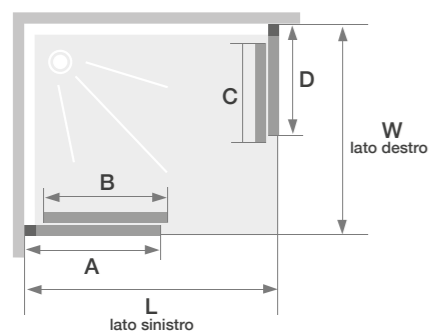

- SEMICIRCOLARE: angolo di curvatura 55 cm
- 3° LATO: compatibile con box doccia City trasparenti, ma anche per porta doccia nicchia

MISURE DISPONIBILI (cm):

ANGOLARE: 70x70 - 70x90 - 70x100
80x80 - 80x100 - 80x120
90x90

SEMICIRCOLARE: 80x80 - 90x90

FISSO: 70 - 80

NICCHIE: 100 - 110 - 120 - 130 - 140 - 150

VETRI DISPONIBILI

Trasparente

Serigrafato

PROFILI DISPONIBILI

Nero Opaco

Box doccia CITY

Ad angolo

Barra inferiore per una migliore tenuta

Dimensioni	L	W	A	B	C	D
MODELLO QUADRATO	700	700	253	361	361	253
	800	800	303	411	411	303
	900	900	353	461	461	353

MODELLO RETTANGOLARE	700	900	353	461	361	253
	700	1000	403	511	361	253
	800	1000	403	511	411	303
	700	1200	503	611	361	253
	800	1200	503	611	411	303

PROFILO CROMATO

MISURE mm (L x W)	PROFILO CROMATO	
	VETRO TRASPARENTE	VETRO SERIGRAFATO
700x700	02030110430346	02030110430007
800x800	02030110430018	02030110430001
900x900	02030110430019	02030110430002
700x900	02030110430021	02030110430004
700x1000	02030110430486	02030110430009
800x1000	02030110430443	02030110430008
800x1200	02030110430020	02030110430003