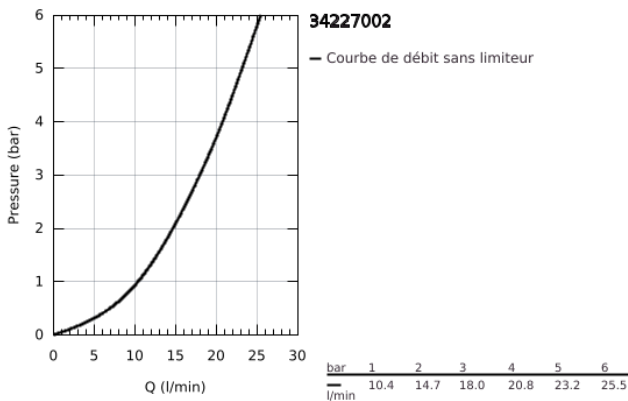

34 227 002 PRECISION TREND MITIGEUR THERMOSTATIQUE BAIN / DOUCHE 1/2

DESCRIPTION DU PRODUIT

- Colour: Chromé
- Montage mural apparent
- GROHE CoolTouch Minimise les risques de brûlures
- GROHE Finition Longue Durée
- GROHE TurboStat Régulation de la température quasi-instantanée et sécurité anti-brûlures en cas de coupure d'eau froide
- GROHE MetalGrip poignées ergonomiques en métal
- GROHE Butée de sécurité butée de sécurité anti-brûlure
- GROHE SafeStop Plus limiteur de température à 43°C (livré non monté)
- GROHE Économie d'eau : consommation d'eau réduite, jet parfait
- GROHE Aquadimmer avec des fonctions multiples
 - - Réglage du débit
 - - Bouton économie intégré avec butée éco pour douche
 - - Inverseur pour 2 sorties
- Robinet d'arrêt intégré
- Départ de douche 1/2" par le dessous
- Clapets anti-retour intégrés
- Raccords en S
- Filtres intégrés
- Rosace en métal
- Clé de montage et d'entretien GROHE QuickSpanner incluse (version chrome uniquement)