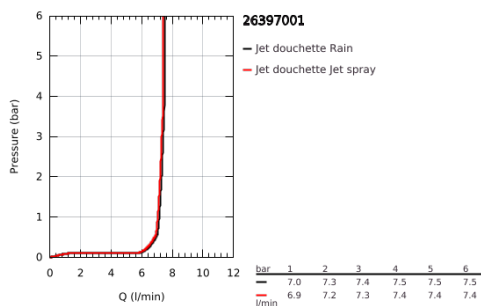

26 397 001 VITALIO COMFORT 110 DOUCHETTE 2 JETS

DESCRIPTION DU PRODUIT

- Couleur: Chromé
- Types de jets : Rain, Jet
- GROHE Économie d'eau : consommation d'eau réduite, jet parfait
- GROHE Sélection facile - Tourner simplement le bouton pour profiter du jet souhaité
- GROHE DreamSpray débit d'eau uniforme pour tous les types de jets
- GROHE Finition Longue Durée
- Procédé anti-calcaire GROHE SpeedClean
- Conduits d'eau internes, longévité maximale
- ShockProof anneau en silicone protecteur en cas de chute
- Système de montage universel : s'associe avec tous les flexibles de douche
- Débit maximum à 3 bars : 7,4 l/min