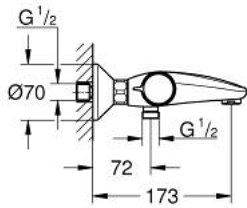

34 227 002 PRECISION TREND MITIGEUR THERMOSTATIQUE BAIN / DOUCHE 1/2

DESCRIPTION DU PRODUIT

- Colour: Chromé
- Montage mural apparent
- GROHE CoolTouch Minimise les risques de brûlures
- GROHE Finition Longue Durée
- GROHE TurboStat Régulation de la température quasi-instantanée et sécurité anti-brûlures en cas de coupure d'eau froide
- GROHE MetalGrip poignées ergonomiques en métal
- GROHE Butée de sécurité butée de sécurité anti-brûlure
- GROHE SafeStop Plus limiteur de température à 43°C (livré non monté)
- GROHE Économie d'eau : consommation d'eau réduite, jet parfait
- GROHE Aquadimmer avec des fonctions multiples
  - - Réglage du débit
  - - Bouton économie intégré avec butée éco pour douche
  - - Inverseur pour 2 sorties
- Robinet d'arrêt intégré
- Départ de douche 1/2" par le dessous
- Clapets anti-retour intégrés
- Raccords en S
- Filtres intégrés
- Rosace en métal
- Clé de montage et d'entretien GROHE QuickSpanner incluse (version chrome uniquement)

NORMS & APPROVALS NF - Classement E3/1 C1 A2 U3