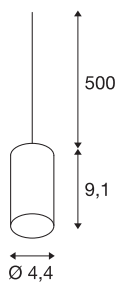

FITU

suspension intérieure, hauteur 9,1 cm, noir, E27, 60W max, câble nu sans patère de 5m

La suspension FITU avec extrémité de câble dénudée, issue de notre système de suspensions MIX & MATCH, est disponible en plusieurs coloris. La gamme FITU séduit par les nombreuses possibilités d'utilisation. La douille E27 intégrée au luminaire permet de l'utiliser avec des sources LED et basse consommation. Le raccordement électrique s'effectue directement sur la tension secteur 230V.

INFORMATIONS TECHNIQUES

Réf.	132690
Douille	E27
Nombre de douilles	1
Code IP	IP20
Montage	En saillie
Détails de montage	Plafond avec accessoires
Tension nominale primaire	220-240V ~50/60Hz
Classe de protection	II
Puissance en watts	60 W
Température ambiante maximale	30 °C
Coloris	noir
Sortie lumineuse	diffus
Hauteur	9.1 cm
Diamètre	4.4 cm
Poids net	0.333 kg
Poids brut	0.381 kg
Page du BIG WHITE	295

Source Préconisée

1005303	A60 E27 , ampoule LED, transparent, 7,5 W, 2700 K, IRC90, 320°
1005302	A60 E27 , ampoule LED, blanc, 13,2 W, 2700 K, IRC90, 220°
1005301	A60 E27 , ampoule LED, blanc, 9 W, 2700 K, IRC90, 220°
1005304	A60 E27 , ampoule LED, dépoli, 7,5 W, 2700 K, IRC90, 320°