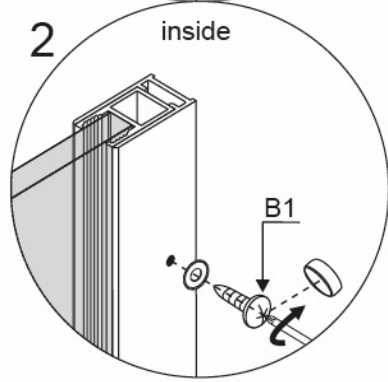

## ASSEMBLY INSTRUCTION

Livella  
Level ruler

Metro a nastro  
Tap measure

Cacciavite  
Screwdriver

Matita  
Pencil

Punta del trapano  
da 6 mm  
6 mm drills

Trapano elettrico  
Electric drill

Martello di gomma  
Rubber mallet

Pistola per silicone  
Organic glass gun

Forbici  
Scissors

Sega elettrica  
Electric saw

Nota: è possibile tagliare la barra di supporto alla lunghezza desiderata.

Note: You can cut the support bar to your required length.