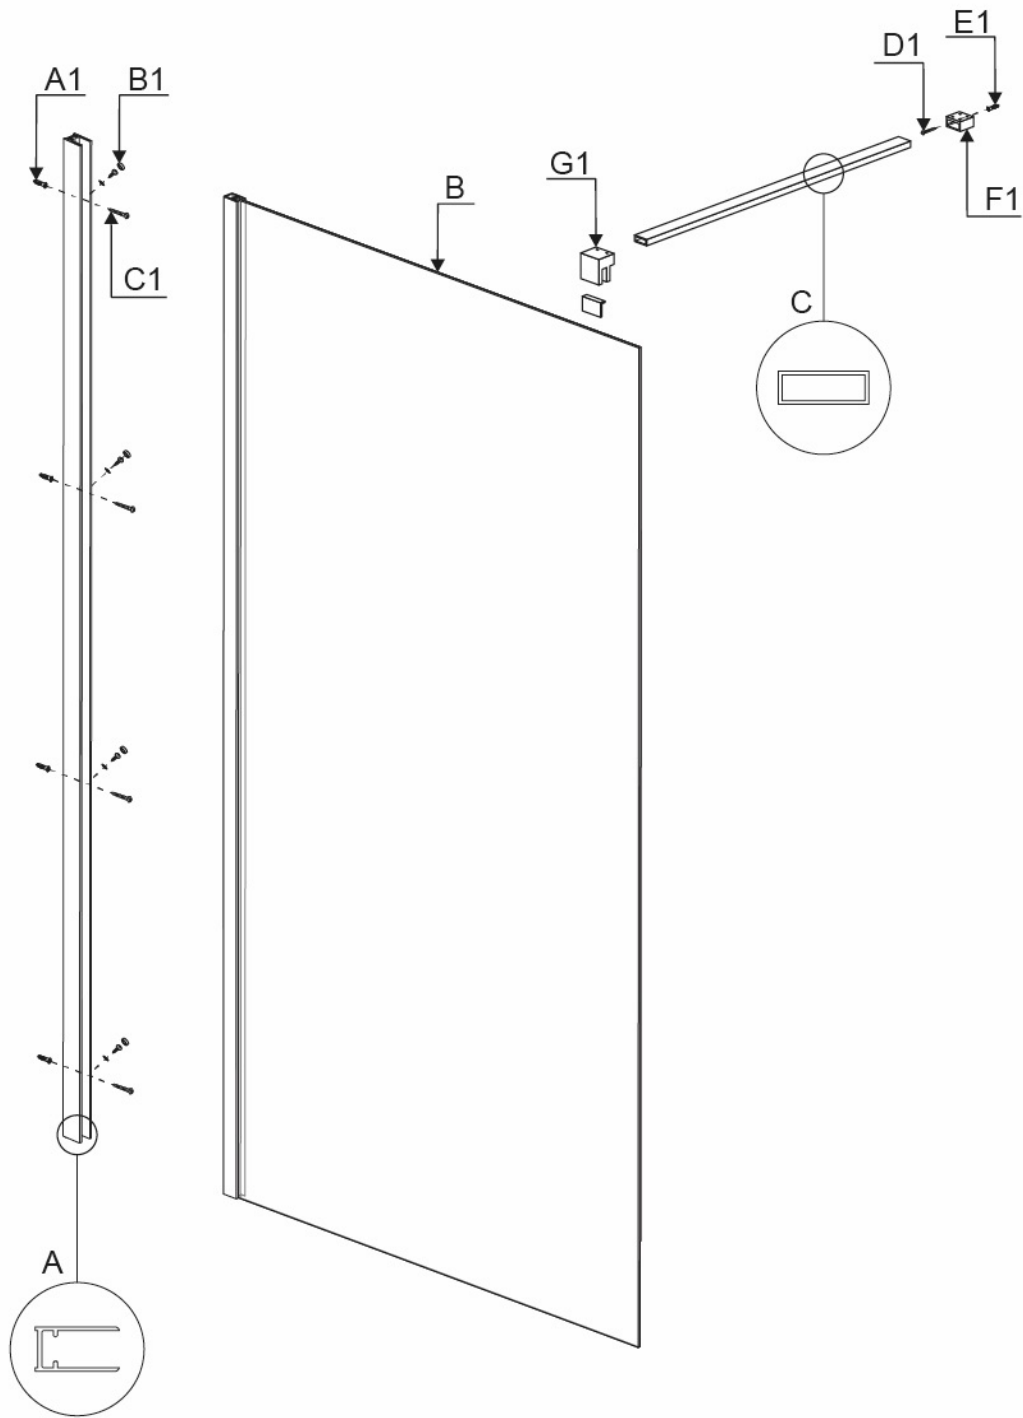

## ASSEMBLY INSTRUCTION

Livella  
Level ruler

Metro a nastro  
Tap measure

Cacciavite  
Screwdriver

Matita  
Pencil

Punta del trapano  
da 6 mm  
6 mm drills

Trapano elettrico  
Electric drill

Martello di gomma  
Rubber mallet

Pistola per silicone  
Organic glass gun

Forbici  
Scissors

Sega elettrica  
Electric saw

Nota: è possibile tagliare la barra di supporto alla lunghezza desiderata.

Note: You can cut the support bar to your required length.