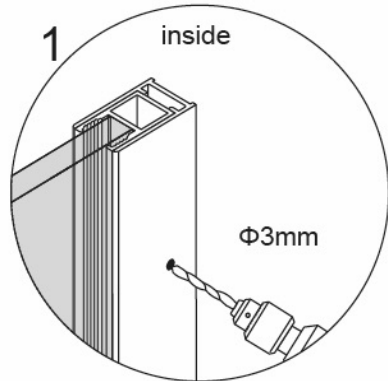

## ASSEMBLY INSTRUCTION

Livella  
Level ruler

Metro a nastro  
Tap measure

Cacciavite  
Screwdriver

Matita  
Pencil

Punta del trapano  
da 6 mm  
6 mm drills

Trapano elettrico  
Electric drill

Martello di gomma  
Rubber mallet

Pistola per silicone  
Organic glass gun

Forbici  
Scissors

Sega elettrica  
Electric saw

Nota: è possibile tagliare la barra di supporto alla lunghezza desiderata.

Note: You can cut the support bar to your required length.