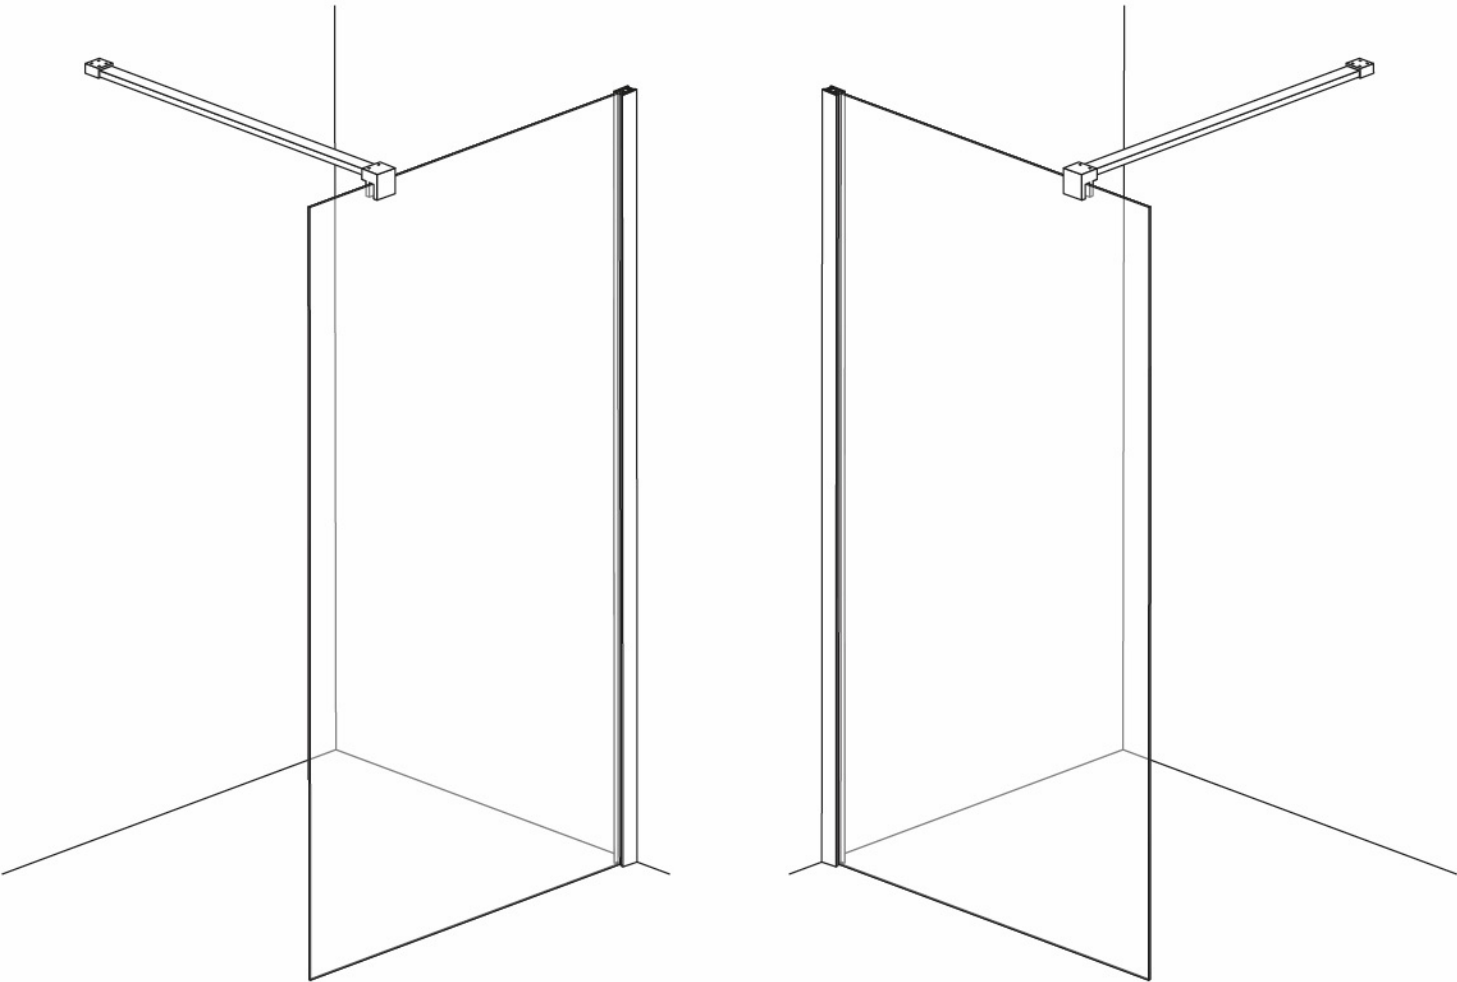

# ISTRUZIONI DI MONTAGGIO

## ASSEMBLY INSTRUCTION

Livella  
Level ruler

Metro a nastro  
Tap measure

Cacciavite  
Screwdriver

Matita  
Pencil

Punta del trapano  
da 6 mm  
6 mm drills

Trapano elettrico  
Electric drill

Martello di gomma  
Rubber mallet