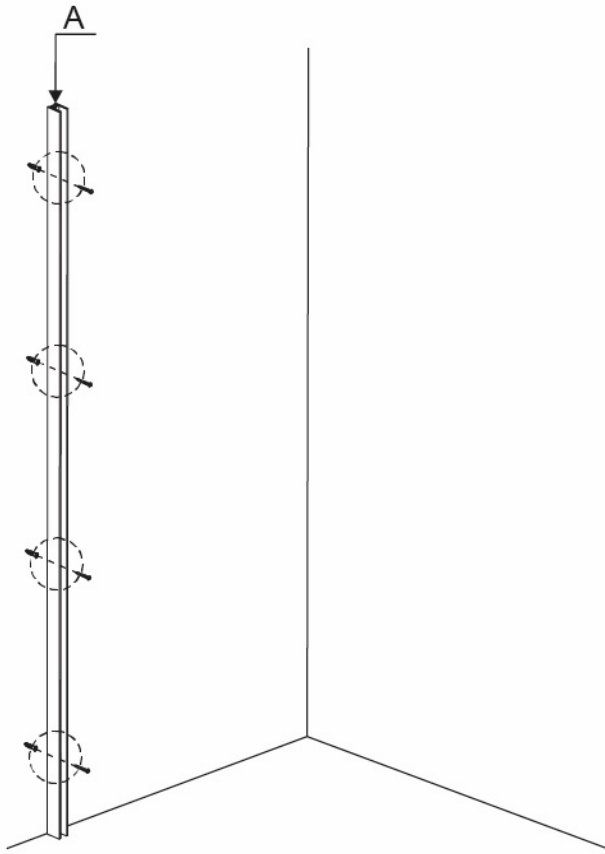

## ASSEMBLY INSTRUCTION

Livella  
Level ruler

Metro a nastro  
Tap measure

Cacciavite  
Screwdriver

Matita  
Pencil

Punta del trapano  
da 6 mm  
6 mm drills

Trapano elettrico  
Electric drill

Martello di gomma  
Rubber mallet

Pistola per silicone  
Organic glass gun

Forbici  
Scissors

Sega elettrica  
Electric saw

Nota: è possibile tagliare la barra di supporto alla lunghezza desiderata.

Note: You can cut the support bar to your required length.