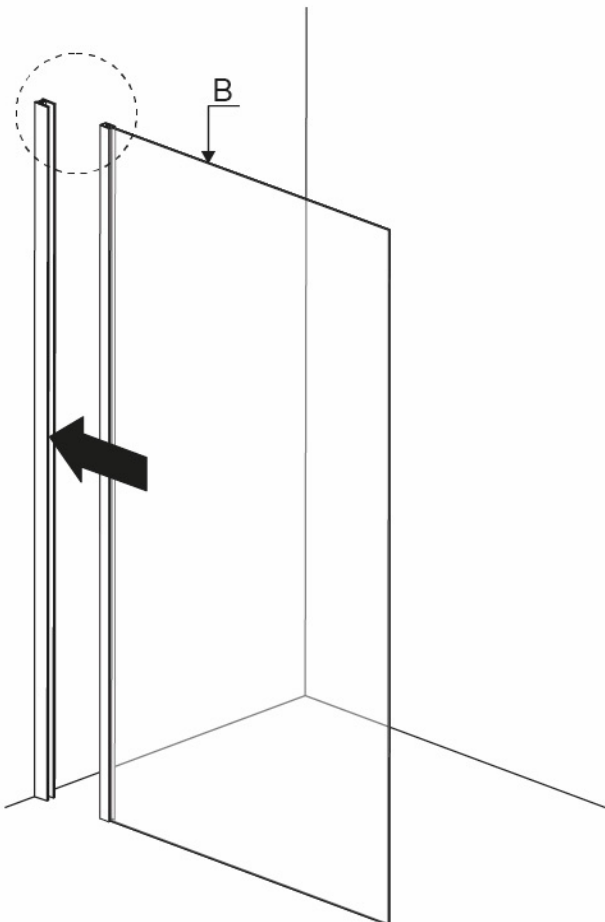

## ASSEMBLY INSTRUCTION

Livella  
Level ruler

Metro a nastro  
Tap measure

Cacciavite  
Screwdriver

Matita  
Pencil

Punta del trapano  
da 6 mm  
6 mm drills

Trapano elettrico  
Electric drill

Martello di gomma  
Rubber mallet

Pistola per silicone  
Organic glass gun

Forbici  
Scissors

Sega elettrica  
Electric saw

Nota: è possibile tagliare la barra di supporto alla lunghezza desiderata.

Note: You can cut the support bar to your required length.