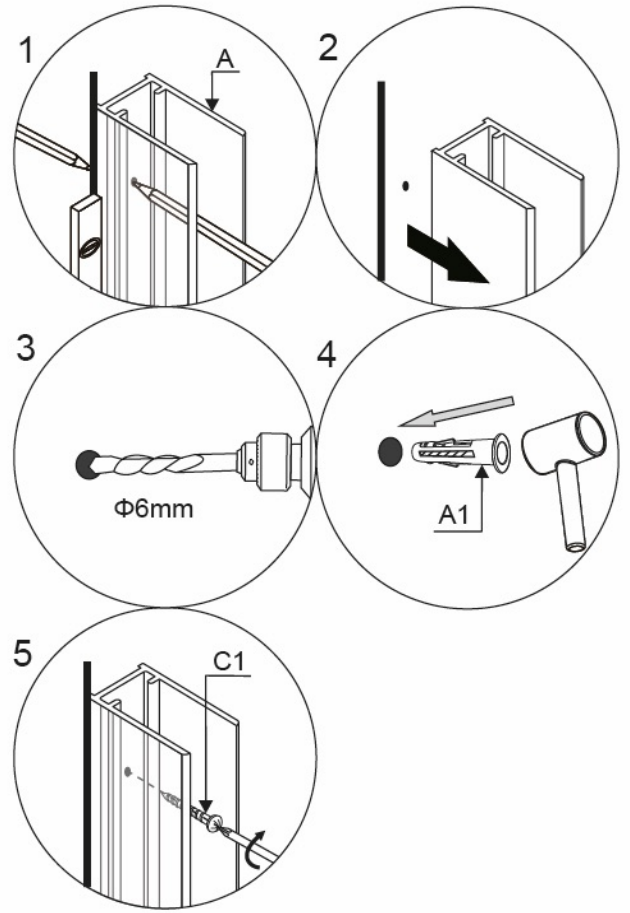

## ASSEMBLY INSTRUCTION

Livella  
Level ruler

Metro a nastro  
Tap measure

Cacciavite  
Screwdriver

Matita  
Pencil

Punta del trapano  
da 6 mm  
6 mm drills

Trapano elettrico  
Electric drill

Martello di gomma  
Rubber mallet

Pistola per silicone  
Organic glass gun

Forbici  
Scissors

Sega elettrica  
Electric saw

Nota: è possibile tagliare la barra di supporto alla lunghezza desiderata.

Note: You can cut the support bar to your required length.