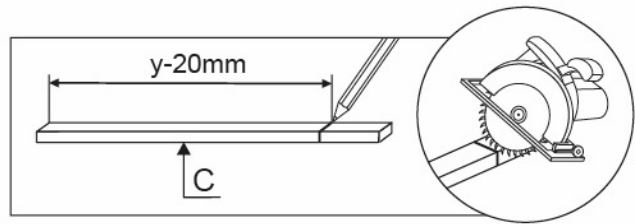

## ASSEMBLY INSTRUCTION

Livella  
Level ruler

Metro a nastro  
Tap measure

Cacciavite  
Screwdriver

Matita  
Pencil

Punta del trapano  
da 6 mm  
6 mm drills

Trapano elettrico  
Electric drill

Martello di gomma  
Rubber mallet

Pistola per silicone  
Organic glass gun

Forbici  
Scissors

Sega elettrica  
Electric saw

Nota: è possibile tagliare la barra di supporto alla lunghezza desiderata.

Note: You can cut the support bar to your required length.