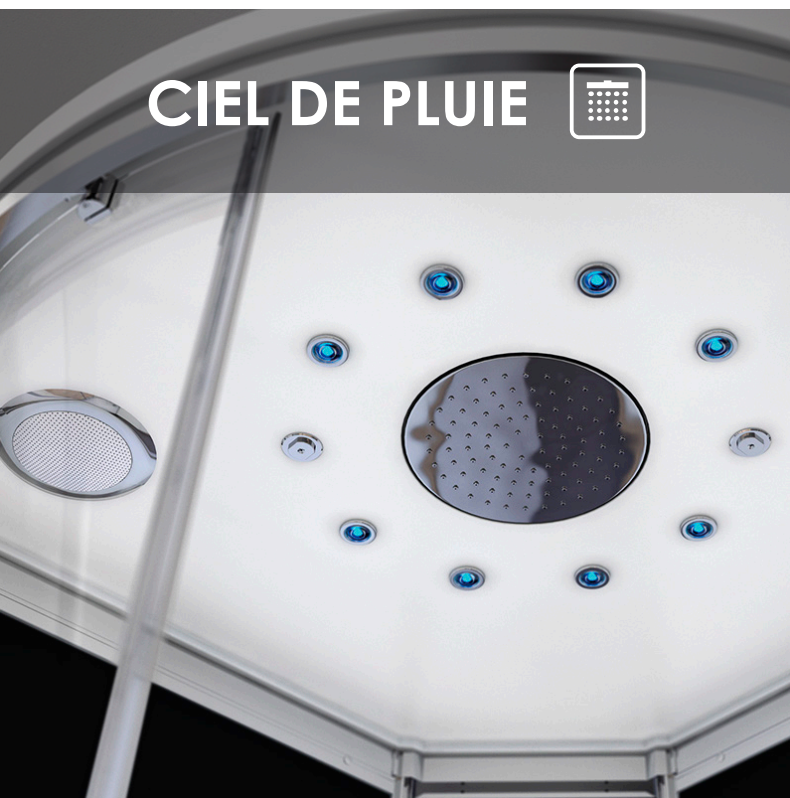

80 x 80
90 x 90
100 x 100
110 x 110

Modèle présenté

Version : hammam
Receveur : 1/4 de rond
Verres : blancs

CIEL DE PLUIE

Une expérience nouvelle

Imaginez... La douceur d'une averse tropicale sur votre peau, à domicile. Le ciel de pluie en laiton chromé de nos Cabines Douche Hammam SILVER vous transporte sous les tropiques.

Design fonctionnel

Avec ses lignes simples et épurées, la douchette à main multifonctions est en harmonie complète avec l'esthétique contemporaine de la cabine.

Son pommeau surdimensionné de 120 mm de diamètre vous donne le choix entre des jets concentrés et puissants, ou bien des jets plus épars et doux. À utiliser au gré de vos envies !

DOUCHETTE

Relaxation tout en douceur

Le plafond en composite des Cabines Douche Hammam SILVER intègre 2 brumisateurs en laiton chromé, qui vous permettront de parfaire votre moment de détente en créant un brouillard très fin dans la douche. Pour encore plus de confort, vous avez la possibilité de régler la température et la puissance des brumisateurs.

80 x 80
90 x 90
100 x 100
110 x 110

BAIN DE VAPEUR

Hamam performant

Grâce au générateur de vapeur de 3.000 W dont nos Cabines Douche Hamam SILVER sont équipées, le temps de chauffe et la montée en température à l'intérieur de la cabine sont assurément optimisés. Le générateur de vapeur se remplit en effet directement d'eau chaude (38°C) grâce à son alimentation dédiée à la sortie du mitigeur thermostatique.