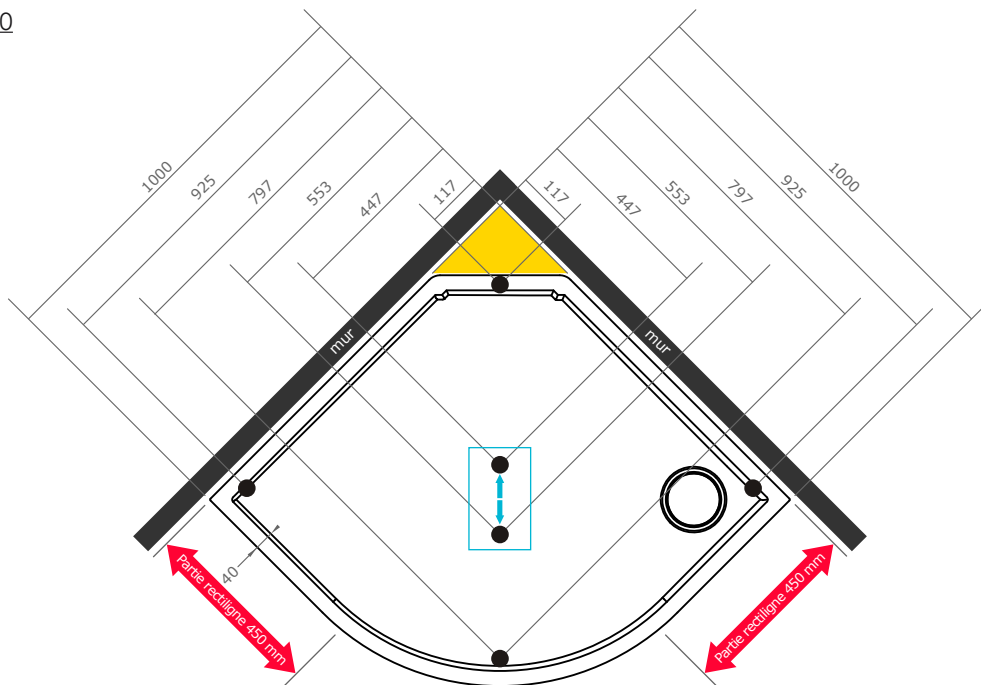

SILVER HAMMAM 1/4 DE ROND

> Receveur et emplacements des pieds

80 x 80
90 x 90
100 x 100
110 x 110

Silver 80 x 80

Espace vide 200 x 200 x 300 mm pour raccordement des flexibles

2 positions possibles pour le pied central, selon l'emplacement de l'évacuation

Silver 90 x 90

SILVER HAMMAM 1/4 DE ROND

> Receveur et emplacements des pieds

80 x 80
90 x 90
100 x 100
110 x 110

Silver 100 x 100

Espace vide 200 x 200 x 300 mm pour raccordement des flexibles

2 positions possibles pour le pied central, selon l'emplacement de l'évacuation

Silver 110 x 110

SILVER HAMMAM 1/4 DE ROND

> Plan

80 x 80
90 x 90
100 x 100
110 x 110

Hauteur disponible à l'intérieur de la cabine : 201 cm