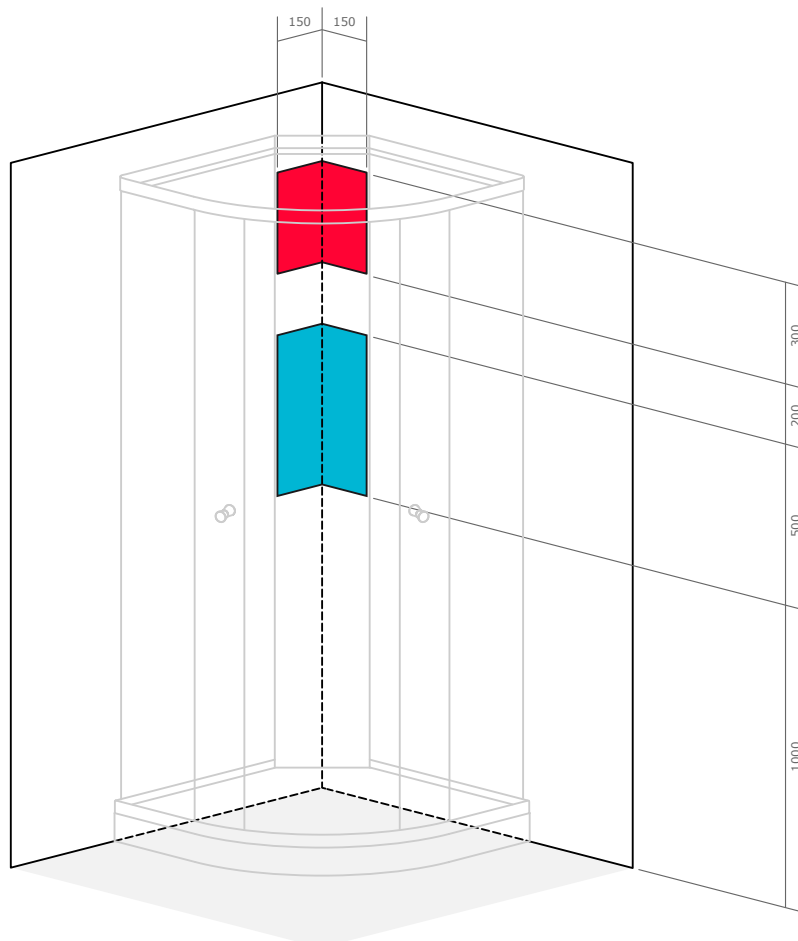

SILVER HAMMAM 1/4 DE ROND

> Raccordements

80 x 80
90 x 90
100 x 100
110 x 110