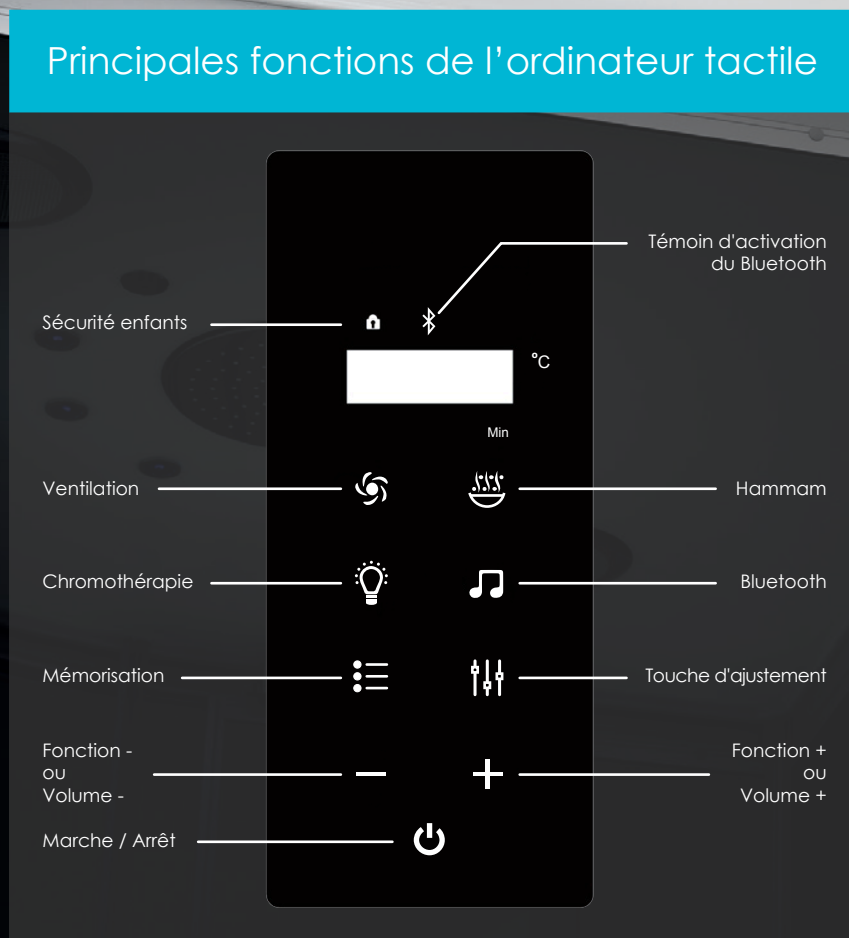

Aromathérapie

- Diffuseur pour huiles essentielles

Musicothérapie

- Connexion Bluetooth pour source audio externe
- Haut-parleur intégré au toit

Hammam (bain de vapeur)

- Générateur de vapeur 3000 W
- Réglage de la durée et de la température
- Fonction détartrage intégrée
- Outil de détartrage fourni

Confort

- Computer tactile TOUCH PANEL ®
- Large ouverture de porte
- Fermeture magnétique
- Tablette en plexiglas
- Ventilation intégrée

Robinetterie

- Robinetterie 3 éléments en laiton chromé
- Mitigeur thermostatique avec cartouche Vernet ®
- Robinet inverseur 5 fonctions
- Support de douchette réglable en laiton chromé
- Flexible de douchette inox avec embout rotatif 360°

Autres équipements inclus

- Roulettes de porte doubles sur roulements
- Flexible d'évacuation diamètre 40 mm
- Bonde extra-plate et vidange
- Pieds du receveur réglables en hauteur
- Sonde de température

Principales fonctions de l'ordinateur tactile

Hamмам, chromothérapie, musique, bluetooth, ventilation : toutes les fonctions de votre cabine sont à portée de main ! Le computer tactile à touches sensibles de nos Cabines Douche Hamмам SILVER vous offre une navigation et une ergonomie intuitives pour un confort d'utilisation maximal.