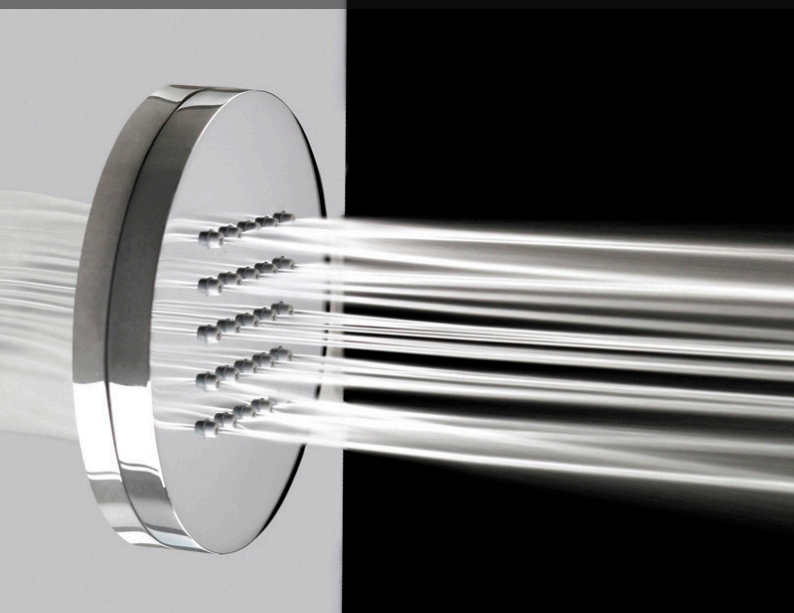

HYDROMASSAGE