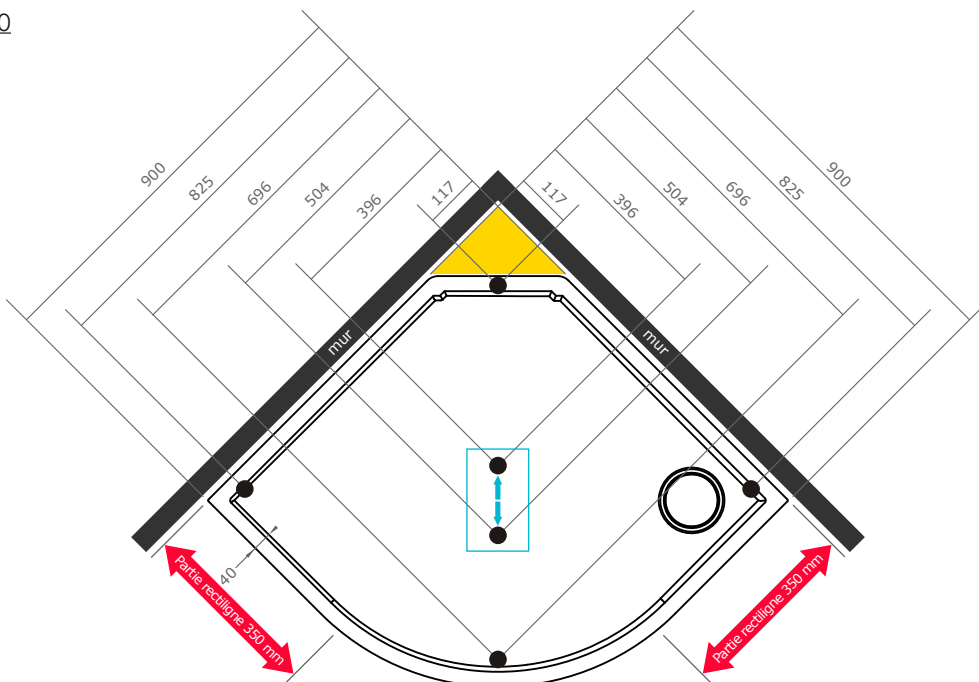

SILVER HAMMAM 1/4 DE ROND

> Receveur et emplacements des pieds

80 x 80
90 x 90
100 x 100
110 x 110

Silver 80 x 80

Espace vide 200 x 200 x 300 mm pour raccordement des flexibles

2 positions possibles pour le pied central, selon l'emplacement de l'évacuation

Silver 90 x 90

SILVER HAMMAM 1/4 DE ROND

> Receveur et emplacements des pieds

80 x 80
90 x 90
100 x 100
110 x 110

Silver 100 x 100

Espace vide 200 x 200 x 300 mm pour raccordement des flexibles

2 positions possibles pour le pied central, selon l'emplacement de l'évacuation