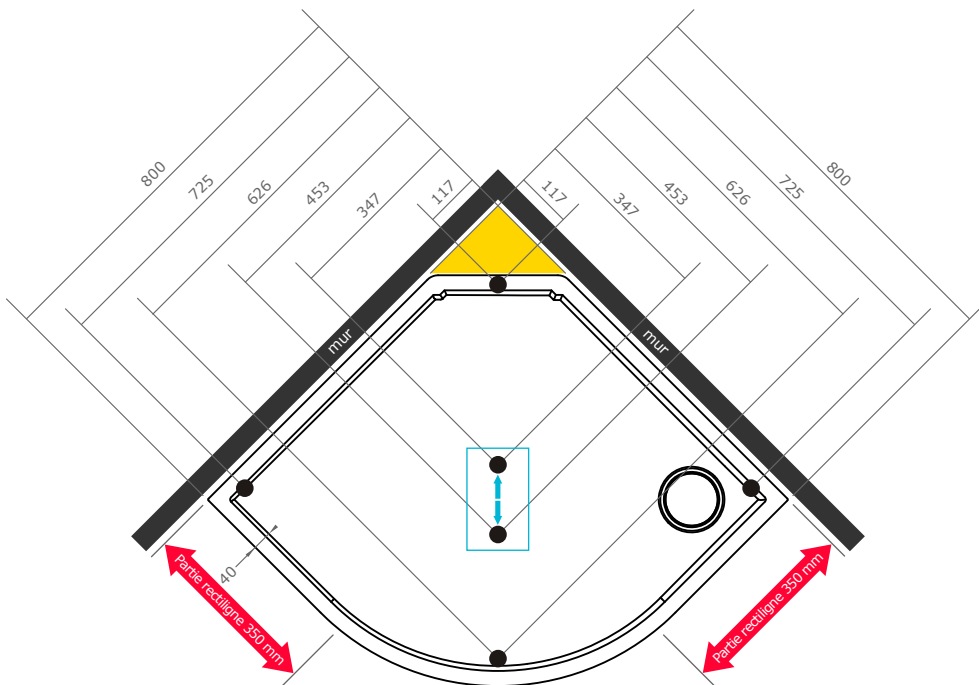

SILVER HAMMAM 1/4 DE ROND

> Receveur et emplacements des pieds

80 x 80
90 x 90
100 x 100
110 x 110

Silver 80 x 80

Espace vide 200 x 200 x 300 mm pour raccordement des flexibles

2 positions possibles pour le pied central, selon l'emplacement de l'évacuation