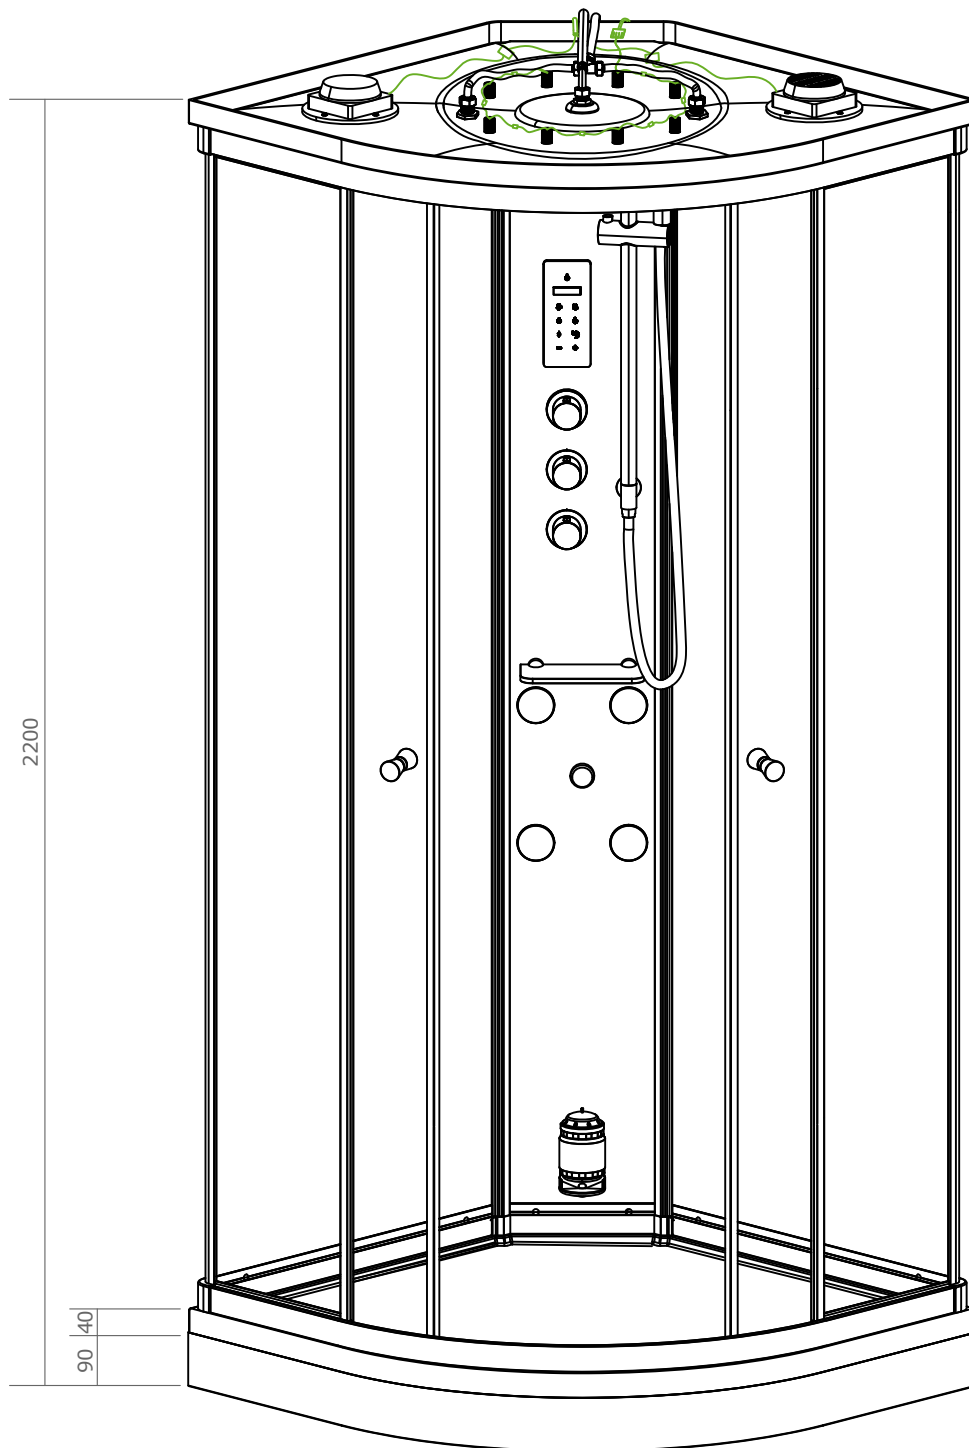

SILVER HAMMAM 1/4 DE ROND

> Receveur et emplacements des pieds

80 x 80
90 x 90
100 x 100
110 x 110

Silver 80 x 80

Espace vide 200 x 200 x 300 mm pour raccordement des flexibles

2 positions possibles pour le pied central, selon l'emplacement de l'évacuation

Silver 90 x 90

SILVER HAMMAM 1/4 DE ROND

> Receveur et emplacements des pieds

80 x 80
90 x 90
100 x 100
110 x 110

Silver 100 x 100

Espace vide 200 x 200 x 300 mm pour raccordement des flexibles

2 positions possibles pour le pied central, selon l'emplacement de l'évacuation

Silver 110 x 110

SILVER HAMMAM 1/4 DE ROND

> Plan

80 x 80
90 x 90
100 x 100
110 x 110

Hauteur disponible à l'intérieur de la cabine : 201 cm