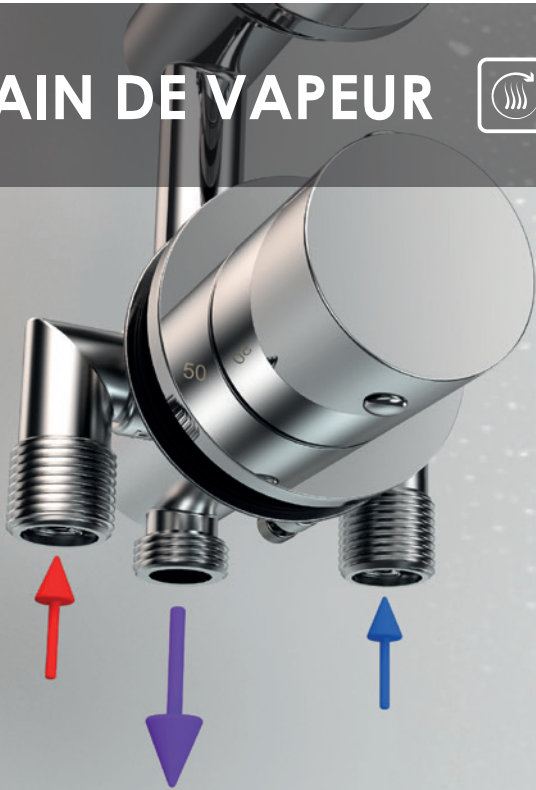

80 x 80
90 x 90
100 x 100
110 x 110

BAIN DE VAPEUR

Hamam performant

Grâce au générateur de vapeur de 3.000 W dont nos Cabines Douche Hamam SILVER sont équipées, le temps de chauffe et la montée en température à l'intérieur de la cabine sont assurément optimisés. Le générateur de vapeur se remplit en effet directement d'eau chaude (38°C) grâce à son alimentation dédiée à la sortie du mitigeur thermostatique.