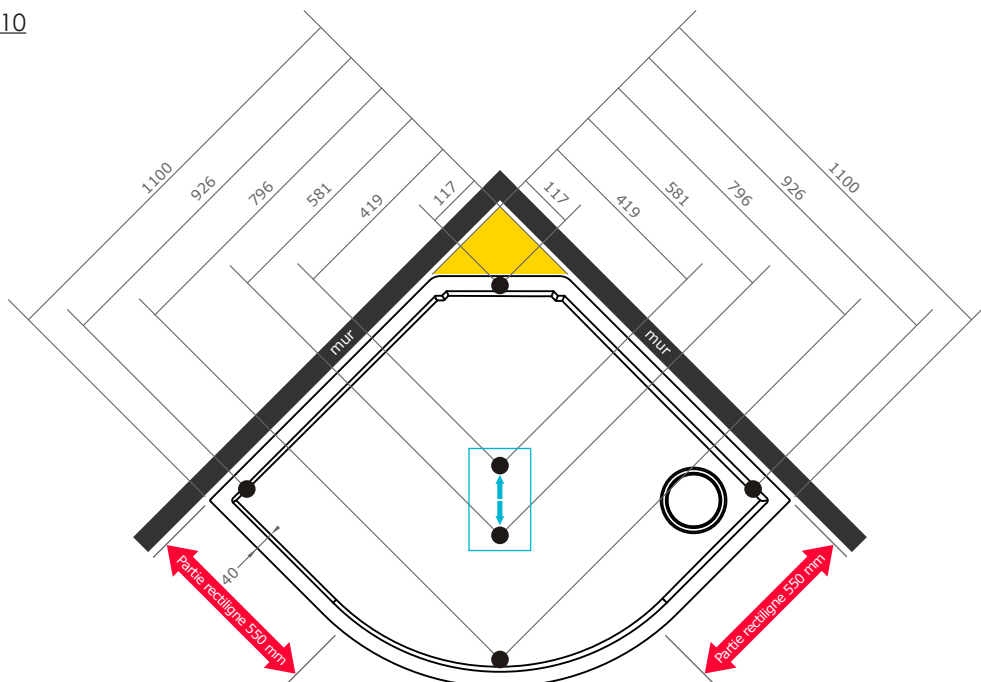

SILVER HAMMAM 1/4 DE ROND

> Receveur et emplacements des pieds

80 x 80
90 x 90
100 x 100
110 x 110

Silver 80 x 80

Espace vide 200 x 200 x 300 mm pour raccordement des flexibles

2 positions possibles pour le pied central, selon l'emplacement de l'évacuation

Silver 90 x 90

SILVER HAMMAM 1/4 DE ROND

> Receveur et emplacements des pieds

80 x 80
90 x 90
100 x 100
110 x 110

Silver 100 x 100

Espace vide 200 x 200 x 300 mm pour raccordement des flexibles

2 positions possibles pour le pied central, selon l'emplacement de l'évacuation

Silver 110 x 110

SILVER HAMMAM 1/4 DE ROND

> Plan

80 x 80
90 x 90
100 x 100
110 x 110

Hauteur disponible à l'intérieur de la cabine : 201 cm