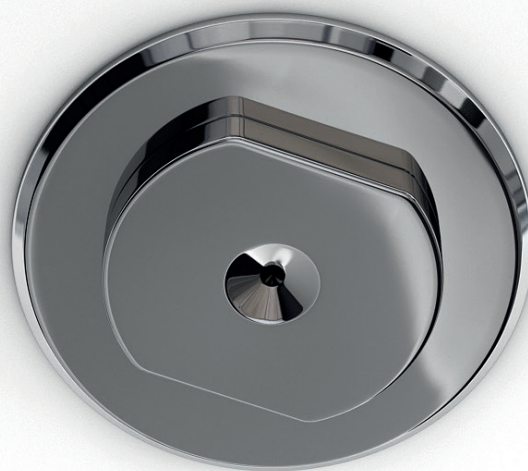

Relaxation tout en douceur

Le plafond en composite des Cabines Douche Hammam SILVER intègre 2 brumisateurs en laiton chromé, qui vous permettront de parfaire votre moment de détente en créant un brouillard très fin dans la douche. Pour encore plus de confort, vous avez la possibilité de régler la température et la puissance des brumisateurs.

BRUMISATEURS