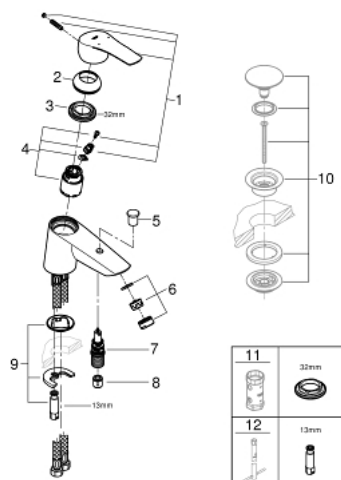

23 229 002 START MITIGEUR MONOCOMMANDE BAIN / DOUCHE

DESCRIPTION DU PRODUIT

- Colour: Chromé
- Monotrou sur plage
- Levier de commande métallique
- GROHE SilkMove Cartouche en céramique 35mm avec butée 1/2 débit
- Limiteur de débit ajustable
- Limiteur de température
- GROHE Brillance Longue Durée : Brillance éclatante année après année
- Inverseur automatique pour 2 sorties
- Mousseur
- Clapet anti-retour intégré
- Flexibles de raccordement souples
- Outil de montage et maintenance GROHE Quicktool inclus

23 229 002 START MITIGEUR MONOCOMMANDE BAIN / DOUCHE

PIÈCES DÉTACHÉES, juillet 2019 – now

- 1: levier (N ° de commande 48530000)
- 2: Capuchon de recouvrement (N ° de commande 46492000)
- 3: bague filetée (N ° de commande 46460000)
- 4: Cartouche (N ° de commande 46589000)
- 5: Bouton d'inverseur (N ° de commande 64309000)
- 6: Mousseur (N ° de commande 13941000)
- 7: Mécanisme d'inverseur (N ° de commande 65655000)
- 8: Clapet anti-retours (N ° de commande 08565000)
- 9: Fixation M26x1,5 (N ° de commande 46671000)
- 10: Clé (N ° de commande 19332000)*
- 11: Clé à tube SW 46 mm de 400 mm (N ° de commande 19017000)*

Pure Freude
an Wasser

27 946 001 VITALIO START 110 DOUCHETTE 2 JETS

PIÈCES DÉTACHÉES, janvier 2020 – now

1: Filtre (Référence 0700200M)

28 745 002 VITALIOFLEX COMFORT FLEXIBLE

DESCRIPTION DU PRODUIT

- Couleur: Chromé
- 1750 mm
- Surface lisse pour un nettoyage facile
- Système anti-torsion
- Résistance à la pression jusqu'à 5 bars
- Résistance à la traction jusqu'à 500N
- Résistance à la chaleur 70°C
- Anti-plies résistant aux plies
- Connexion universelle G 1/2" x 1/2"
- GROHE ProGrip avec surface moletée
- GROHE Finition Longue Durée