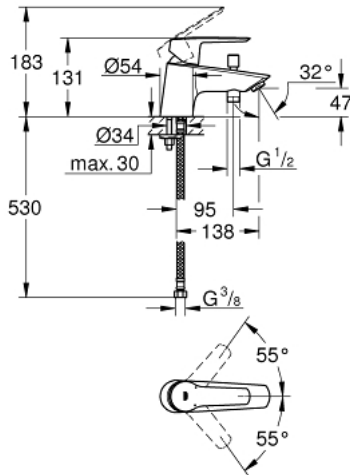

23 229 002 START MITIGEUR MONOCOMMANDE BAIN / DOUCHE

DESCRIPTION DU PRODUIT

- Colour: Chromé
- Monotrou sur plage
- Levier de commande métallique
- GROHE SilkMove Cartouche en céramique 35mm avec butée 1/2 débit
- Limiteur de débit ajustable
- Limiteur de température
- GROHE Brillance Longue Durée : Brillance éclatante année après année
- Inverseur automatique pour 2 sorties
- Mousseur
- Clapet anti-retour intégré
- Flexibles de raccordement souples
- Outil de montage et maintenance GROHE Quicktool inclus

23 229 002 START MITIGEUR MONOCOMMANDE BAIN / DOUCHE

PIÈCES DÉTACHÉES, juillet 2019 – now

- 1: levier (N ° de commande 48530000)
- 2: Capuchon de recouvrement (N ° de commande 46492000)
- 3: bague filetée (N ° de commande 46460000)
- 4: Cartouche (N ° de commande 46589000)
- 5: Bouton d'inverseur (N ° de commande 64309000)
- 6: Mousseur (N ° de commande 13941000)
- 7: Mécanisme d'inverseur (N ° de commande 65655000)
- 8: Clapet anti-retours (N ° de commande 08565000)
- 9: Fixation M26x1,5 (N ° de commande 46671000)
- 10: Clé (N ° de commande 19332000)*
- 11: Clé à tube SW 46 mm de 400 mm (N ° de commande 19017000)*

Pure Freude
an Wasser

27 946 001 VITALIO START 110 DOUCHETTE 2 JETS

PIÈCES DÉTACHÉES, janvier 2020 – now

1: Filtre (Référence 0700200M)

28 745 002 VITALIOFLEX COMFORT FLEXIBLE

DESCRIPTION DU PRODUIT

- Couleur: Chromé
- 1750 mm
- Surface lisse pour un nettoyage facile
- Système anti-torsion
- Résistance à la pression jusqu'à 5 bars
- Résistance à la traction jusqu'à 500N
- Résistance à la chaleur 70°C
- Anti-plies résistant aux plies
- Connexion universelle G 1/2" x 1/2"
- GROHE ProGrip avec surface moletée
- GROHE Finition Longue Durée