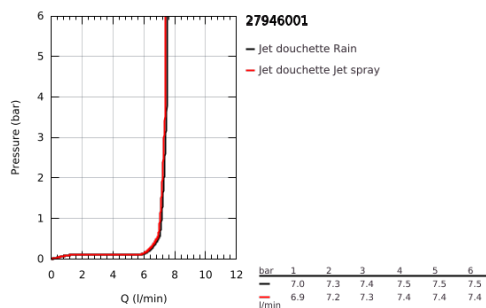

23 229 002 START MITIGEUR MONOCOMMANDE BAIN / DOUCHE

DESCRIPTION DU PRODUIT

- Colour: Chromé
- Monotrou sur plage
- Levier de commande métallique
- GROHE SilkMove Cartouche en céramique 35mm avec butée 1/2 débit
- Limiteur de débit ajustable
- Limiteur de température
- GROHE Brillance Longue Durée : Brillance éclatante année après année
- Inverseur automatique pour 2 sorties
- Mousseur
- Clapet anti-retour intégré
- Flexibles de raccordement souples
- Outil de montage et maintenance GROHE Quicktool inclus

*Accessoires spéciaux

27 946 001 VITALIO START 110 DOUCHETTE 2 JETS

DESCRIPTION DU PRODUIT

- Colour: Chromé
- Types de jets : Rain, Jet
- GROHE Économie d'eau Consommation d'eau réduite, jet parfait
- GROHE Sélection facile - Tourner simplement le bouton pour profiter du jet souhaité
- GROHE DreamSpray débit d'eau uniforme pour tous les types de jets
- GROHE Finition Longue Durée
- Procédé anti-calcaire SpeedClean
- Conduits d'eau internes, longévité maximale
- ShockProof anneau en silicone protecteur en cas de chute
- Système de montage universel : s'associe avec tous les flexibles de douche
- Débit maximum à 3 bars : 7,4 l/min
- Packaging 5 couleurs