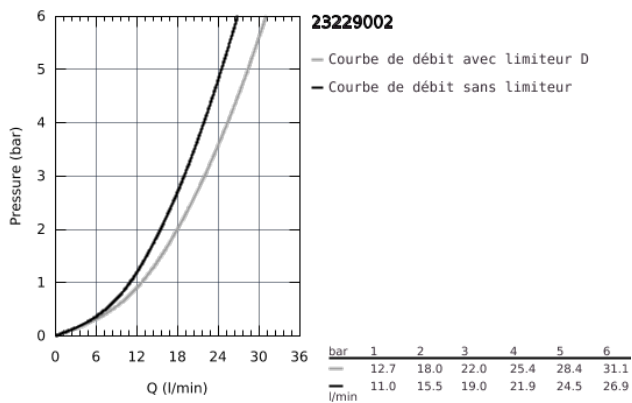

23 229 002 START MITIGEUR MONOCOMMANDE BAIN / DOUCHE

DESCRIPTION DU PRODUIT

- Colour: Chromé
- Monotrou sur plage
- Levier de commande métallique
- GROHE SilkMove Cartouche en céramique 35mm avec butée 1/2 débit
- Limiteur de débit ajustable
- Limiteur de température
- GROHE Brillance Longue Durée : Brillance éclatante année après année
- Inverseur automatique pour 2 sorties
- Mousseur
- Clapet anti-retour intégré
- Flexibles de raccordement souples
- Outil de montage et maintenance GROHE Quicktool inclus