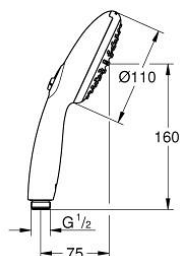

23 229 002 START MITIGEUR MONOCOMMANDE BAIN / DOUCHE

DESCRIPTION DU PRODUIT

- Colour: Chromé
- Monotrou sur plage
- Levier de commande métallique
- GROHE SilkMove Cartouche en céramique 35mm avec butée 1/2 débit
- Limiteur de débit ajustable
- Limiteur de température
- GROHE Brillance Longue Durée : Brillance éclatante année après année
- Inverseur automatique pour 2 sorties
- Mousseur
- Clapet anti-retour intégré
- Flexibles de raccordement souples
- Outil de montage et maintenance GROHE Quicktool inclus

23 229 002 START MITIGEUR MONOCOMMANDE BAIN / DOUCHE

PIÈCES DÉTACHÉES, juillet 2019 – now

- 1: levier (N ° de commande 48530000)
- 2: Capuchon de recouvrement (N ° de commande 46492000)
- 3: bague filetée (N ° de commande 46460000)
- 4: Cartouche (N ° de commande 46589000)
- 5: Bouton d'inverseur (N ° de commande 64309000)
- 6: Mousseur (N ° de commande 13941000)
- 7: Mécanisme d'inverseur (N ° de commande 65655000)
- 8: Clapet anti-retours (N ° de commande 08565000)
- 9: Fixation M26x1,5 (N ° de commande 46671000)
- 10: Clé (N ° de commande 19332000)*
- 11: Clé à tube SW 46 mm de 400 mm (N ° de commande 19017000)*

Pure Freude
an Wasser

27 946 001 VITALIO START 110 DOUCHETTE 2 JETS

PIÈCES DÉTACHÉES, janvier 2020 – now

1: Filtre (Référence 0700200M)

28 745 002 VITALIOFLEX COMFORT FLEXIBLE

DESCRIPTION DU PRODUIT

- Couleur: Chromé
- 1750 mm
- Surface lisse pour un nettoyage facile
- Système anti-torsion
- Résistance à la pression jusqu'à 5 bars
- Résistance à la traction jusqu'à 500N
- Résistance à la chaleur 70°C
- Anti-plies résistant aux plies
- Connexion universelle G 1/2" x 1/2"
- GROHE ProGrip avec surface moletée
- GROHE Finition Longue Durée