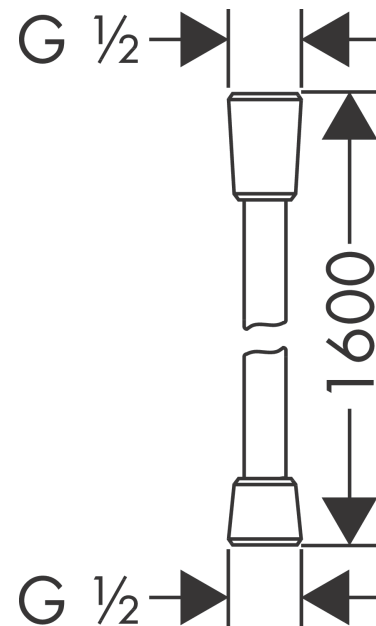

Plan géométral