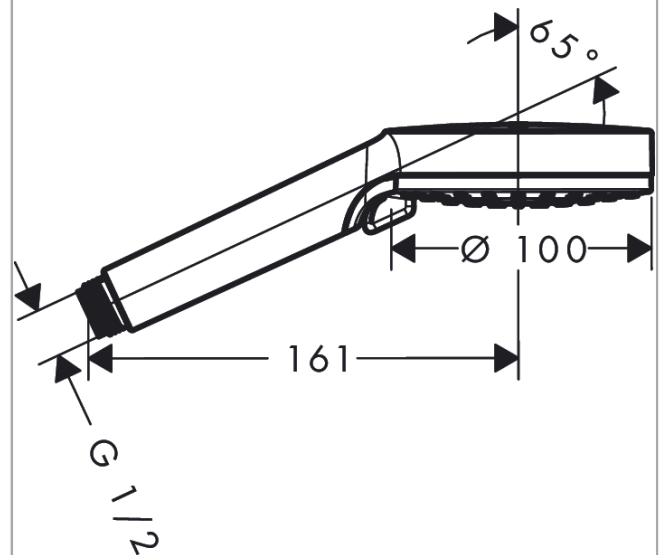

Plan géométral