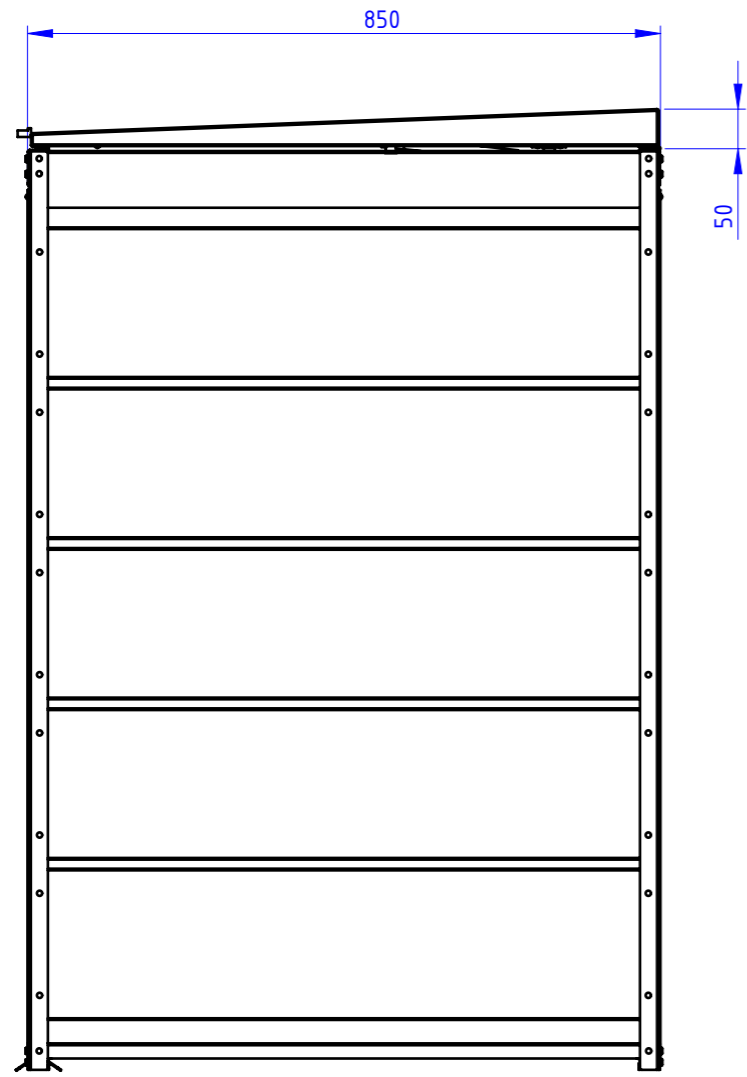

120 Litres

Panier standard 240L

240 Litres