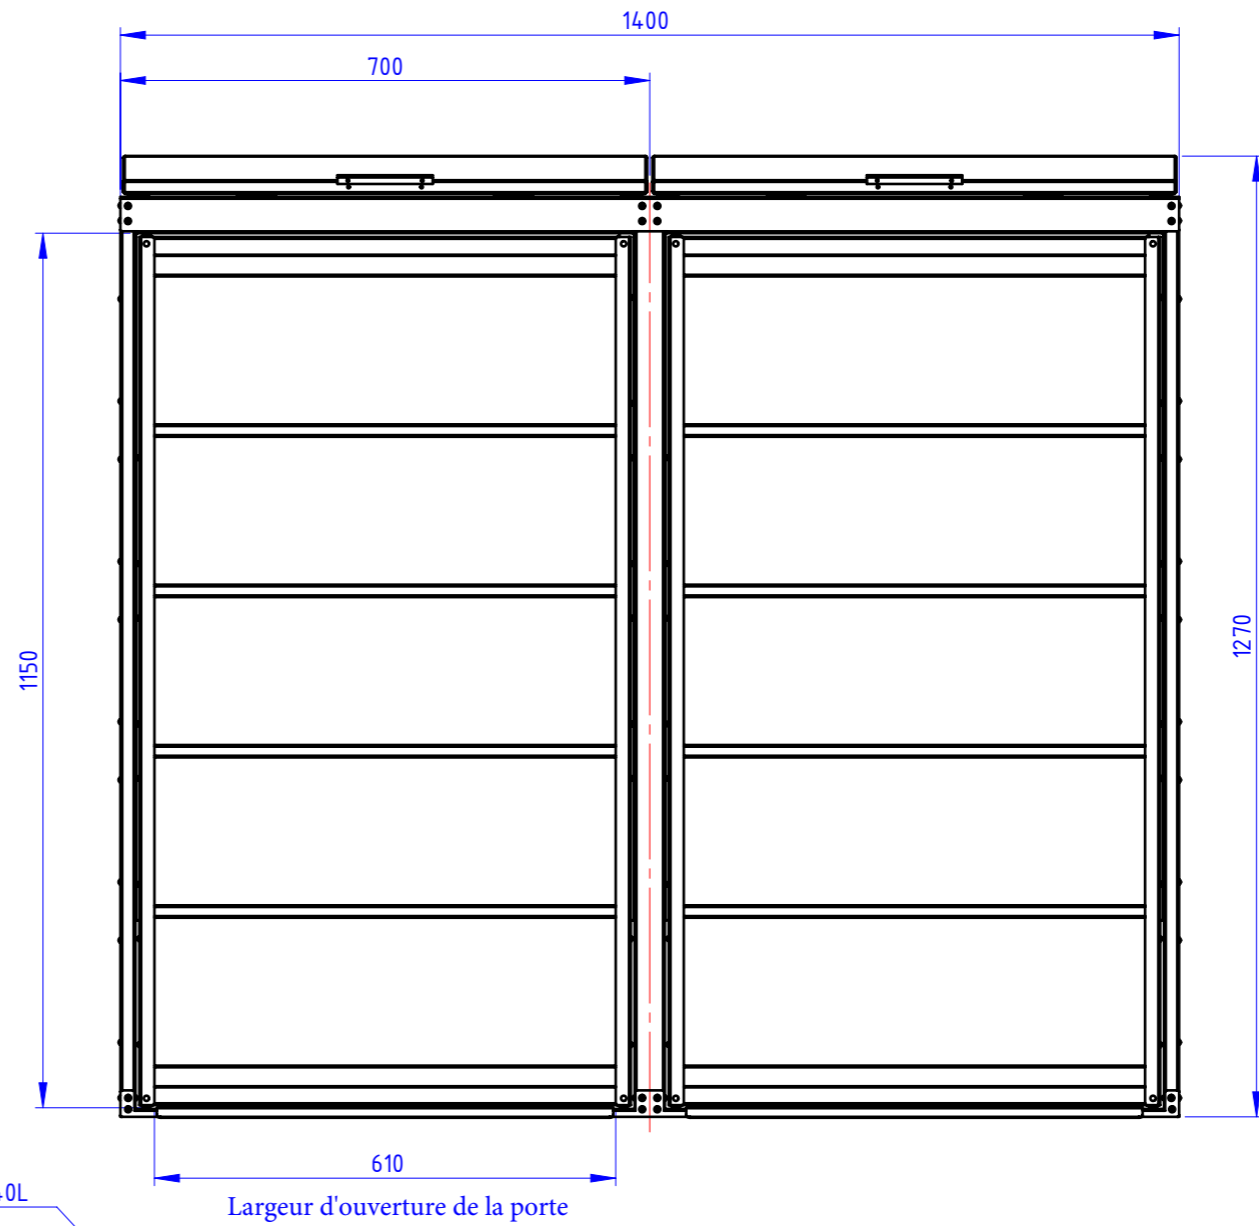

120 Litres

Panier standard 240L

240 Litres