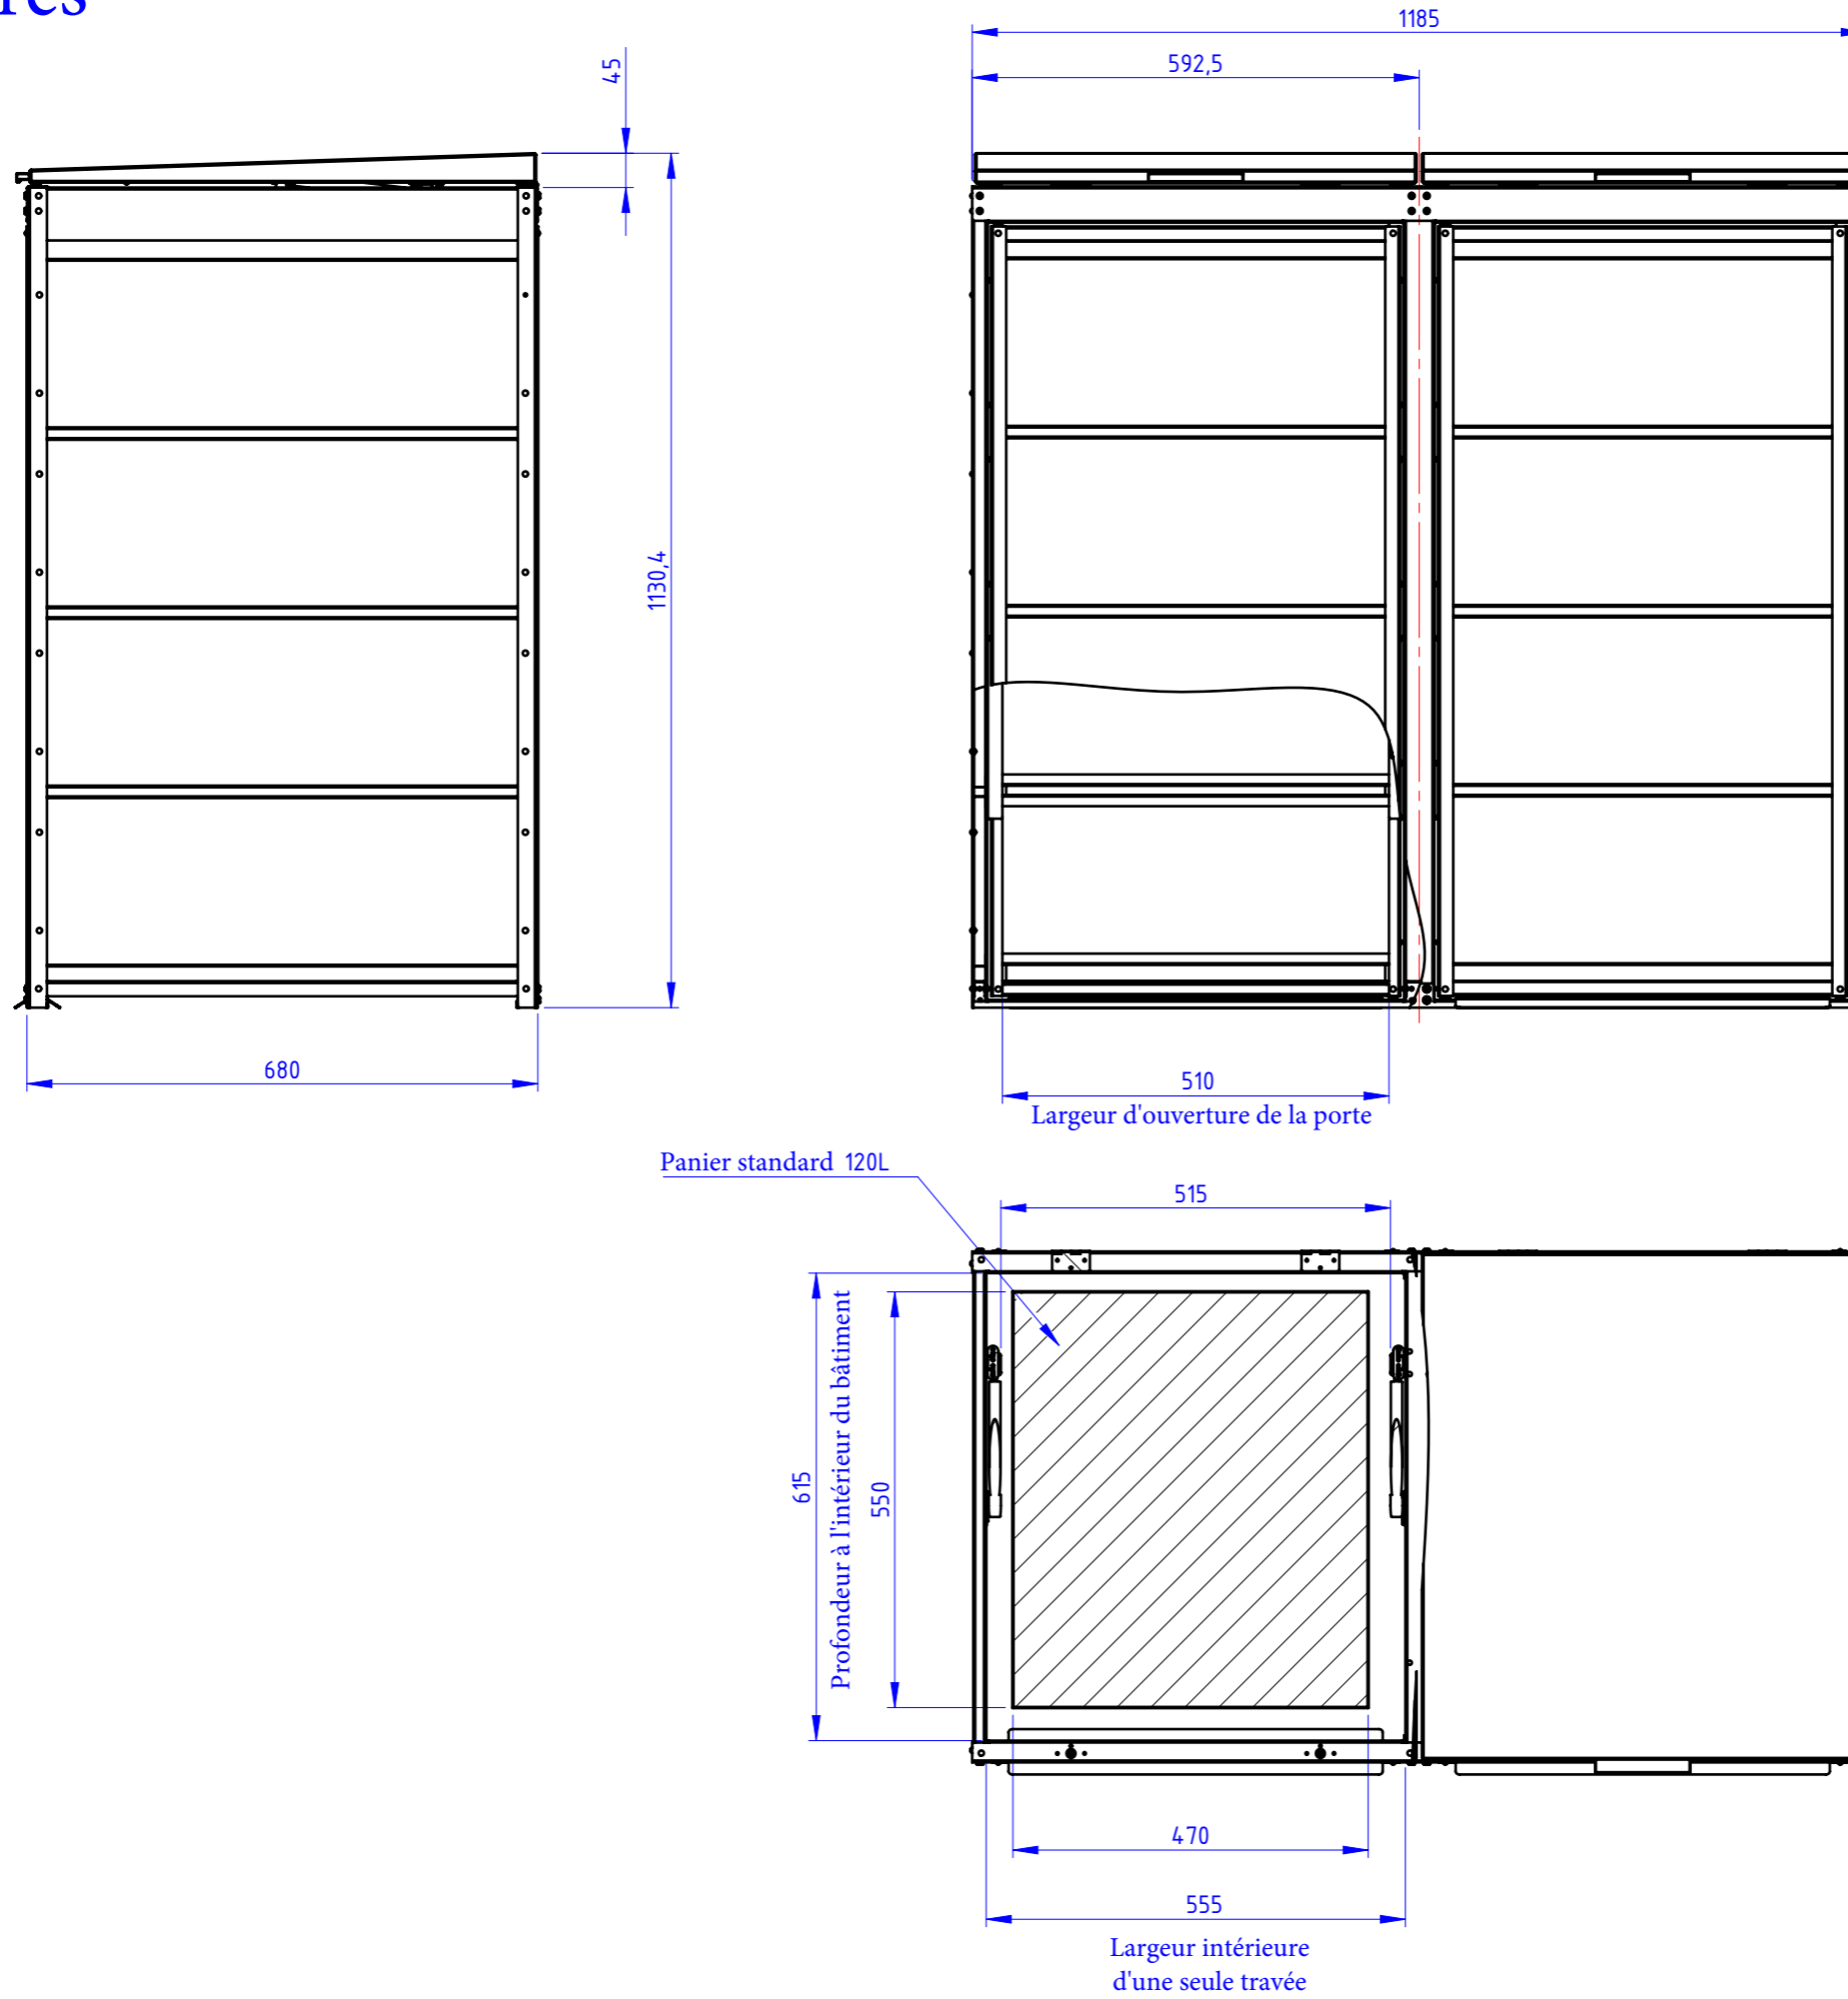

120 Litres

Panier standard 240L

240 Litres