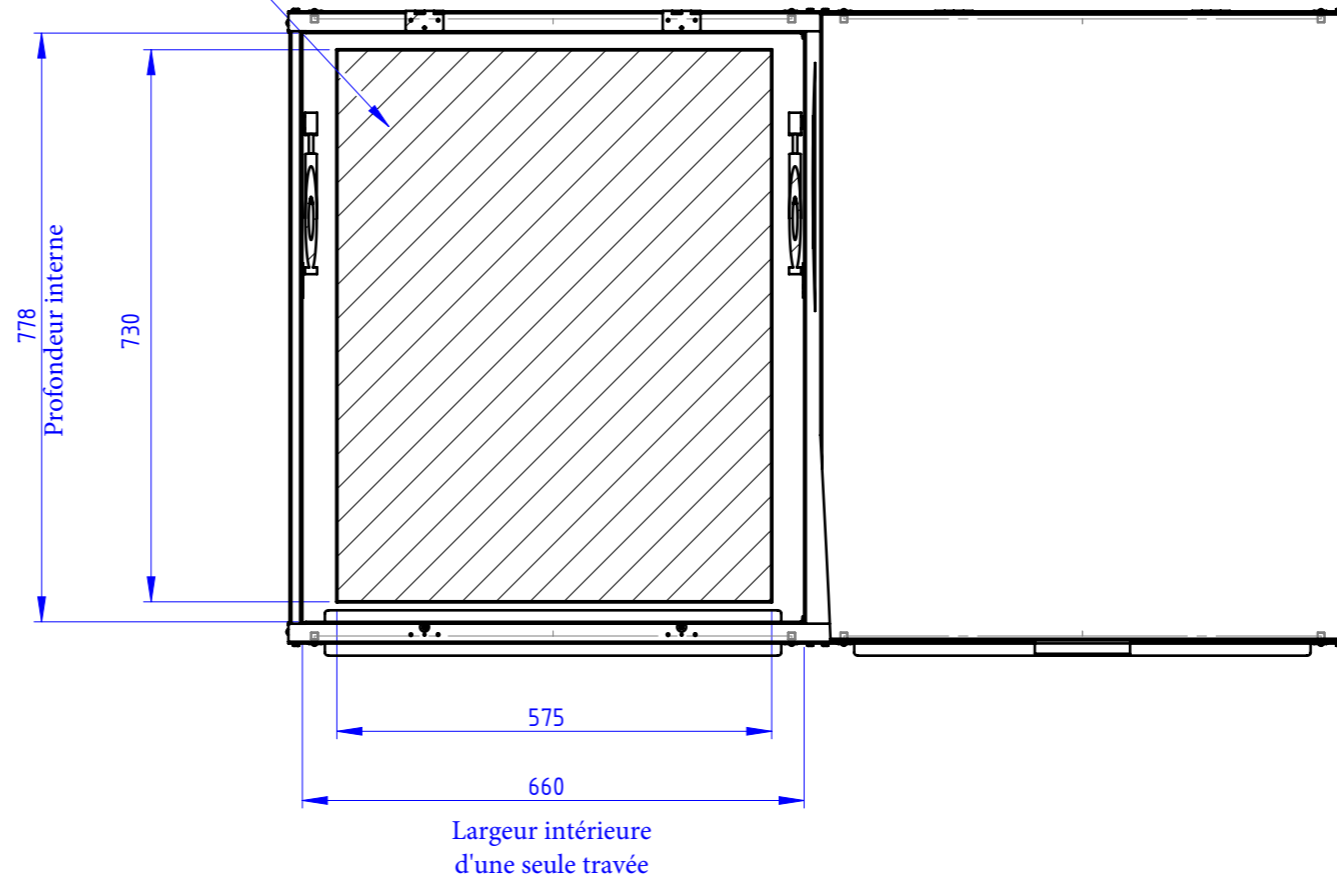

120 Litres

Panier standard 240L

240 Litres