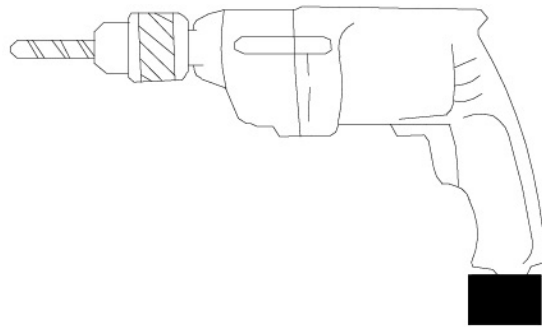

ISTRUZIONI DI MONTAGGIO

ASSEMBLY INSTRUCTION

Livella
Level ruler

Metro a nastro
Tap measure

Cacciavite
Screwdriver

Matita
Pencil

Punta del trapano
da 5.5 mm
5.5 mm drills

Trapano elettrico
Electric drill

Pistola per silicone
Organic glass gun

Martello di gomma
Rubber mallet

Fitting kit includes - Kit di montaggio incluso

NR. seriale Serial NO.	Nome - Name	Rendering	Q.tà Qty.
A	Porta pieghevole a tre ante Tri-fold door		1
B	Profilo a muro Wall profile		2
A1	Tassello a espansione Expandable wall plug		8
B1	Viti in acciaio inox 4x25 Stainless steel screws 4x25		8
C1	Viti in acciaio inox 4x12 Stainless steel screws 4x12		8
C1a	Tappo coprivite Screw cap		8
C1b	Copertura decorativa per vite Screw cover		8
D1	Punta da trapano da 3 mm Drill bit 3 mm		1