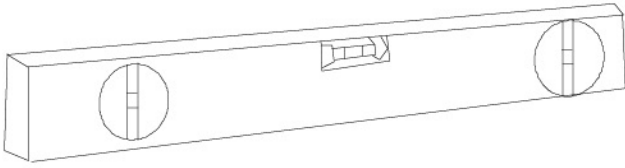

ISTRUZIONI DI MONTAGGIO

ASSEMBLY INSTRUCTION

Livella
Level ruler

Metro a nastro
Tap measure

Cacciavite
Screwdriver

Matita
Pencil

Punta del trapano
da 5.5 mm
5.5 mm drills

Trapano elettrico
Electric drill

Pistola per silicone
Organic glass gun

Martello di gomma
Rubber mallet

Fitting kit includes - Kit di montaggio incluso

NR. seriale Serial NO.	Nome - Name	Rendering	Q.tà Qty.
A	Porta pieghevole a tre ante Tri-fold door		1
B	Profilo a muro Wall profile		2
A1	Tassello a espansione Expandable wall plug		8
B1	Viti in acciaio inox 4x25 Stainless steel screws 4x25		8
C1	Viti in acciaio inox 4x12 Stainless steel screws 4x12		8
C1a	Tappo coprivite Screw cap		8
C1b	Copertura decorativa per vite Screw cover		8
D1	Punta da trapano da 3 mm Drill bit 3 mm		1