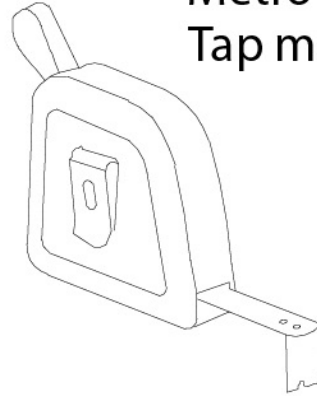

ISTRUZIONI DI MONTAGGIO

ASSEMBLY INSTRUCTION

Livella
Level ruler

Metro a nastro
Tap measure

Cacciavite
Screwdriver

Matita
Pencil

Punta del trapano
da 5.5 mm
5.5 mm drills

Trapano elettrico
Electric drill

Pistola per silicone
Organic glass gun

Martello di gomma
Rubber mallet

Fitting kit includes - Kit di montaggio incluso

NR. seriale Serial NO.	Nome - Name	Rendering	Q.tà Qty.
A	Porta pieghevole a tre ante Tri-fold door		1
B	Profilo a muro Wall profile		2
A1	Tassello a espansione Expandable wall plug		8
B1	Viti in acciaio inox 4x25 Stainless steel screws 4x25		8
C1	Viti in acciaio inox 4x12 Stainless steel screws 4x12		8
C1a	Tappo coprivite Screw cap		8
C1b	Copertura decorativa per vite Screw cover		8
D1	Punta da trapano da 3 mm Drill bit 3 mm		1