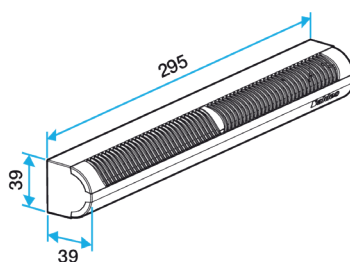

### Accessoires

Désignations	Références
Flasque long - Blanc	11011413
Flasque long - Chêne	11011414
Flasque long - Marron	11011415
Flasque long - Noir	11011416
Flasque long - Aluminium	11011417
Flasque long - Chêne clair	11011418
Flasque long - Ivoire	11011419
Mini Auvent standard menuiserie - Blanc	11011184
Mini Auvent standard menuiserie - Aluminium	11011185
Mini Auvent standard menuiserie - Noir	11011186
Mini Auvent standard menuiserie - Marron	11011187
Mini Auvent standard menuiserie - Chêne	11011188
Mini Auvent standard menuiserie - Chêne clair	11011189
Mini Auvent standard menuiserie - Ivoire	11011190
Mini auvent APP - Blanc	11011247
Mini auvent APP - Aluminium	11011248
Mini auvent APP - Noir	11011249
Mini auvent APP - Marron	11011250
Mini auvent APP - Chêne	11011251
Mini auvent APP - Ivoire	11011252
Mini auvent APP - Chêne clair	11011255

### Données dimensionnelles

Références	H (mm)	l (mm)	L (mm)	Fente (mm)
11011179	39	39	295	(250 x 12);(265 x 17)

Entraxe : 275 mm