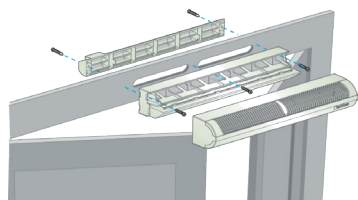

Entrée d'air autoréglable

11011179

Kit Mini EA 15/22/30/45 m³/h - 37 dB - Blanc

Données acoustiques

Références	Dnew (Ctr) avec auvent standard (dB)
11011179	37

Installation

Mise en œuvre entrée d'air MINI EA