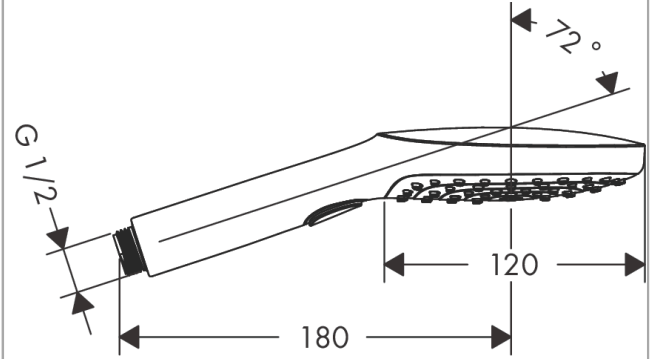

Raindance Select E**EI duşu 120 3 jet**Renk: **mat siyah krom** Ürün Kodu: **26520340****Açıklamalar****Özellikler**

- Duş başlığı ölçüsü: 120 mm
- sprej türü: RainAir, Rain, Whirl
- Select tuşu ile konforlu sprej türü değişimi
- sprej diski rengi: kolay temizlenebilir plastik sprej diski
- maksimum akış miktarı 3 bar basınçta: 14,4 l/dk
- iç kısımda bulunan su akış kanalı
- temizlenebilir filtreler
- bağlantı dişlisi G ½
- sürekli akım su ısıtıcıları için uygun
- ses sınıfı: I
- akış miktarı sınıfı: S

Teknoloji**Tasarım Ödülleri****Ürün Resmi****Teknik Çizim****Akış diyagramı**

Tüketim değerleri uygulamalı olarak ilgili armatürlerle (termostat/karıştırıcı/sıva altı valf) ölçülmüştür.