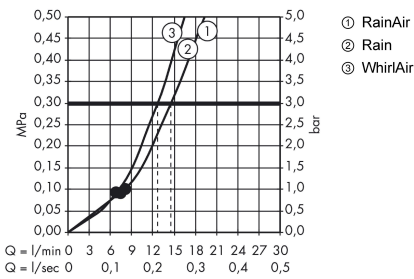

Raindance Select E**EI duşu 120 3 jet**Renk: **mat siyah krom** Ürün Kodu: **26520340****Açıklamalar****Özellikler**

- Duş başlığı ölçüsü: 120 mm
- sprej türü: RainAir, Rain, Whirl
- Select tuşu ile konforlu sprej türü değişimi
- sprej diski rengi: kolay temizlenebilir plastik sprej diski
- maksimum akış miktarı 3 bar basınçta: 14,4 l/dk
- iç kısımda bulunan su akış kanalı
- temizlenebilir filtreler
- bağlantı dişlisi G ½
- sürekli akım su ısıtıcıları için uygun
- ses sınıfı: I
- akış miktarı sınıfı: S

Teknoloji**Tasarım Ödülleri****Ürün Resmi****Teknik Çizim****Akış diyagramı**

Tüketim değerleri uygulamalı olarak ilgili armatürlerle (termostat/karıştırıcı/sıva altı valf) ölçülmüştür.