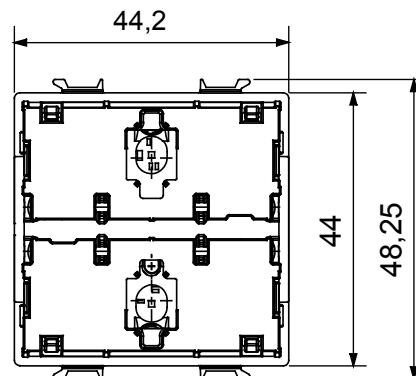

DIMENSIONS

SYMBOLE TECHNIQUE

IP

IP20 (avec touche de commande)

NORMES ET HOMOLOGATIONS

GEWISS FRANCE SAS
ILIADE, 3 rue Christophe Colomb, 91300 Massy,
France
Tél : +33 (0) 1 64 86 80 80

www.gewiss.com/fr/fr
gewiss-fr@gewiss.com
Dernière mise à jour 18/11/2025