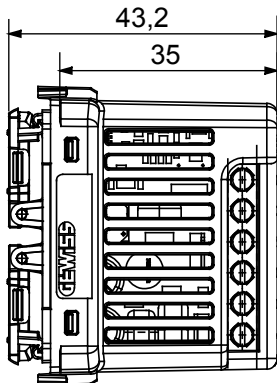

Fiche produit

GWA1222

Maison connectée

Appareil connecté sans fil selon le protocole Zigbee du système ChoruSmart, utilisable avec Home Gateway pour les solutions « CONNECTED SMART HOME », pour les logements résidentiels et les petits bureaux, à la fois pour les nouvelles constructions et les rénovations. La technologie Zigbee est une technologie sécurisée et fiable, où les données sont cryptées et chaque nœud du réseau garantit l'accessibilité sur tous les appareils (réseau maillé).

Alimentation	100 ÷ 240 V ca - 50/60 Hz	Puissance	4-150 W 240 V ac
N. de modules	2	N. canaux en sortie	1
Connexions radio	Zigbee (IEEE 802.15.4)	Norme	2014/53/EU, 2011/65/EU + 2015/863, EN 60669-2-1, EN 60669-1, EN 301 489-1, EN 301 489-17, EN 300 328, EN IEC 63000
Température de fonctionn.	-5 ÷ +45 °C	Humidité relative (non condensant)	Maximum 93 %
Puissance de sortie Zigbee	10 dBm	Puissance max dissipée (W)	5,7
Bornes de câblage	À vis	Capacité de serrage des bornes câbles souples (mm ²)	Max. 1,5
Capacité de serrage des bornes câbles rigides (mm ²)	Max. 1,5	Catégorie	Variateur
N. canaux en entrée	2 (pour la réplique de la commande locale ou l'envoi de commandes Zigbee supplémentaires)	Tension des entrées	Tension d'alimentation du secteur
Indice de protection	IP20 (avec touche de commande)	Lampes à incandescence-halogènes 240 V	4-150 W
Lampes LED 240 V	4-150 W (10 lampes max.)	Puissances pilotées depuis des transformateurs électroniques 240 V	4-150 VA
Couleur LED	Bleu	Contrôle local	Via les 2 boutons-poussoirs (à compléter avec un bouton de commande)
Extension de la commande Zigbee par installation Zigbee en place	ÉCO SMART (fonction ON/OFF de charges pousoirs)		Trailing edge

DIMENSIONS

SYMBOLE TECHNIQUE

IP

IP20 (avec touche de commande)

NORMES ET HOMOLOGATIONS

GEWISS FRANCE SAS
ILIADE, 3 rue Christophe Colomb, 91300 Massy,
France
Tél : +33 (0) 1 64 86 80 80

www.gewiss.com/fr/fr
gewiss-fr@gewiss.com
Dernière mise à jour 18/11/2025