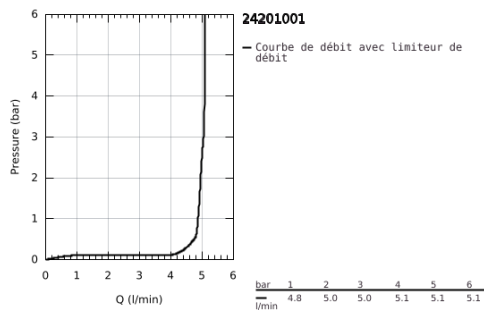

24 201 001 START EDGE MITIGEUR MONOCOMMANDE LAVABO TAILLE L

DESCRIPTION DU PRODUIT

- Colour: Chromé
- Monotrou sur plage
- Levier de commande métallique
- GROHE Long-Life cartouche en céramique 28 mm
- Limiteur de température
- GROHE Finition Longue Durée
- GROHE Économie d'eau mousseur 5 l/min
- Système d'installation rapide
- Bec tube pivotant
- Garniture de vidage matériau synthétique 1 1/4"
- Flexibles de raccordement souples
- Outil de montage et maintenance GROHE Quicktool inclus

24 201 001 START EDGE MITIGEUR MONOCOMMANDE LAVABO TAILLE L

PIÈCES DÉTACHÉES, février 2021 – now

- 1: Capuchon de recouvrement (Référence 46581000)
- 2: Bague de fixation (Référence 46715000)
- 3: Cartouche (Référence 46580000)
- 4: Mousseur (Référence 13935000)
- 5: Clip de sureté (Référence 4825700M)
- 6: Tirette de vidage (Référence 46739000)
- 7: Fixation M26x1,5 (Référence 46249000)
- 8: Garniture de vidage 1 1/4" (Référence 28910000)
- 8.1: Clapet de vidage (Référence 07182000)
- 8.2: Tige et rotule de vidage (Référence 07052000)
- 9: Tige et rotule de vidage (Référence 07341000)*
- 10: Clé à tube SW 46 mm de 400 mm (Référence 19017000)*