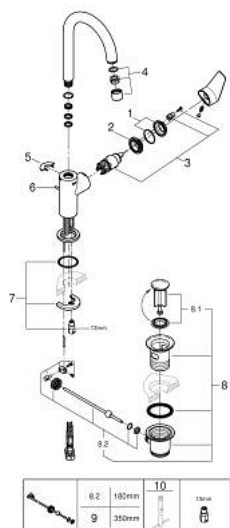

24 201 001 START EDGE MITIGEUR MONOCOMMANDE LAVABO TAILLE L

DESCRIPTION DU PRODUIT

- Colour: Chromé
- Monotrou sur plage
- Levier de commande métallique
- GROHE Long-Life cartouche en céramique 28 mm
- Limiteur de température
- GROHE Finition Longue Durée
- GROHE Économie d'eau mousseur 5 l/min
- Système d'installation rapide
- Bec tube pivotant
- Garniture de vidage matériau synthétique 1 1/4"
- Flexibles de raccordement souples
- Outil de montage et maintenance GROHE Quicktool inclus

24 201 001 START EDGE MITIGEUR MONOCOMMANDE LAVABO TAILLE L

PIÈCES DÉTACHÉES, février 2021 – now

- 1: Capuchon de recouvrement (Référence 46581000)
- 2: Bague de fixation (Référence 46715000)
- 3: Cartouche (Référence 46580000)
- 4: Mousseur (Référence 13935000)
- 5: Clip de sureté (Référence 4825700M)
- 6: Tirette de vidage (Référence 46739000)
- 7: Fixation M26x1,5 (Référence 46249000)
- 8: Garniture de vidage 1 1/4" (Référence 28910000)
- 8.1: Clapet de vidage (Référence 07182000)
- 8.2: Tige et rotule de vidage (Référence 07052000)
- 9: Tige et rotule de vidage (Référence 07341000)*
- 10: Clé à tube SW 46 mm de 400 mm (Référence 19017000)*