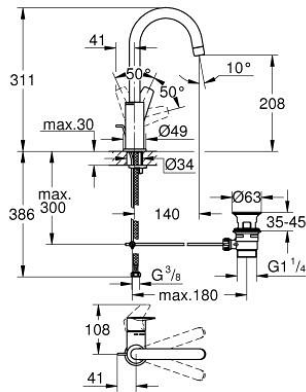

24 201 001 START EDGE MITIGEUR MONOCOMMANDE LAVABO TAILLE L

DESCRIPTION DU PRODUIT

- Colour: Chromé
- Monotrou sur plage
- Levier de commande métallique
- GROHE Long-Life cartouche en céramique 28 mm
- Limiteur de température
- GROHE Finition Longue Durée
- GROHE Économie d'eau mousseur 5 l/min
- Système d'installation rapide
- Bec tube pivotant
- Garniture de vidage matériau synthétique 1 1/4"
- Flexibles de raccordement souples
- Outil de montage et maintenance GROHE Quicktool inclus

24 201 001 START EDGE MITIGEUR MONOCOMMANDE LAVABO TAILLE L

PIÈCES DÉTACHÉES, février 2021 – now

- 1: Capuchon de recouvrement (Référence 46581000)
- 2: Bague de fixation (Référence 46715000)
- 3: Cartouche (Référence 46580000)
- 4: Mousseur (Référence 13935000)
- 5: Clip de sureté (Référence 4825700M)
- 6: Tirette de vidage (Référence 46739000)
- 7: Fixation M26x1,5 (Référence 46249000)
- 8: Garniture de vidage 1 1/4" (Référence 28910000)
- 8.1: Clapet de vidage (Référence 07182000)
- 8.2: Tige et rotule de vidage (Référence 07052000)
- 9: Tige et rotule de vidage (Référence 07341000)*
- 10: Clé à tube SW 46 mm de 400 mm (Référence 19017000)*