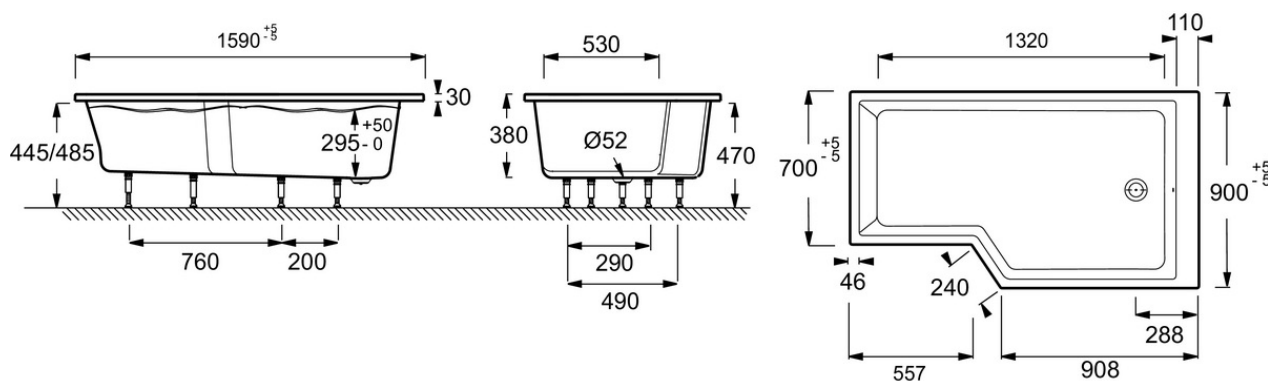

Produits complémentaires

- E4930: Pare-bain, 2 volets
- E6D135: Tablier frontal et latéral

Dessin technique

Descriptif CCTP: Baignoire bain-douche 160 x 90 cm, gauche. E6D400L. Collection : NÉO. DIMENSIONS : 160 x 90 x 47,50 cm. POIDS : 23,5 kg. MATÉRIAU : Acrylique. TYPE D'INSTALLATION : Encastré. HAUTEUR D'EAU : Réglable de 29,5 à 34,5 cm. HAUTEUR D'ENJAMBEMENT : De 47,5 à 51,5 cm. VOLUME (L) : 255/185. FORME : Asymétrique. DIAMÈTRE DE BONDE (CM) : 5,2 cm. HAUTEUR DES PIEDS : de 9,5 à 13,5 cm. VERSION : Gauche. PIEDS : Fournis. MARCHE-PIEDS : Fourni. VIDAGE : Fourni. TABLIER ASSOCIÉ EN OPTION : Oui. LONGUEUR INTÉRIEURE FOND DE CUVE : 130 cm. LARGEUR INTÉRIEURE FOND DE CUVE : 52/72 cm. BAIGNOIRE DEUX PLACES : Non. EQUIPABLE EN BALNÉO : Non. DURÉE GARANTIE (ANNÉES) : 10. LIVRÉ AVEC : Marchepied en bois et vidage spécifique.

- POIDS : 23,5 kg
- TYPE D'INSTALLATION : Encastré
- HAUTEUR D'ENJAMBEMENT : De 47,5 à 51,5 cm
- FORME : Asymétrique
- HAUTEUR DES PIEDS : de 9,5 à 13,5 cm
- PIEDS : Fournis
- VIDAGE : Fourni
- LONGUEUR INTÉRIEURE FOND DE CUVE : 130 cm
- BAIGNOIRE DEUX PLACES : Non
- DURÉE GARANTIE (ANNÉES) : 10

Produits complémentaires

- E4930: Pare-bain, 2 volets
- E6D135: Tablier frontal et latéral

Dessin technique

Descriptif CCTP : Baignoire bain-douche 160 x 90 cm, droite. E6D400R. Collection : NÉO. DIMENSIONS : 160 x 90 cm. POIDS : 23,5 kg. MATÉRIAU : Acrylique. TYPED'INSTALLATION : Encastré. HAUTEUR D'EAU : Réglable de 29,5 à 34,5 cm. HAUTEUR D'ENJAMBEMENT : De 47,5 à 51,5 cm. VOLUME (L) : 255/185. FORME : Asymétrique. DIAMÈTRE DE BONDE (CM) : 5,2 cm. HAUTEUR DES PIEDS : de 9,5 à 13,5 cm. VERSION : Droite. PIEDS : Fournis. MARCHE-PIEDS : Fourni. VIDAGE : Fourni. TABLIER ASSOCIÉ EN OPTION : Oui. LONGUEUR INTÉRIEURE FOND DE CUVE : 130 cm. LARGEUR INTÉRIEURE FOND DE CUVE : 52/72 cm. BAIGNOIRE DEUX PLACES : Non. EQUIPABLE EN BALNÉO : Non. DURÉE GARANTIE (ANNÉES) : 10. LIVRÉ AVEC : Marchepied en bois et vidage spécifique.