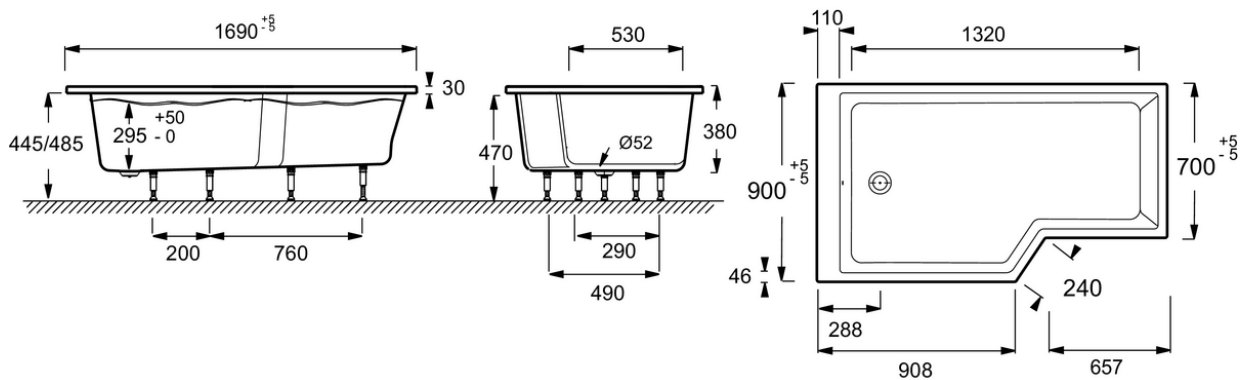

Produits complémentaires

- E4930 : Pare-bain, 2 volets
- E6D135 : Tablier frontal et latéral

Dessin technique

Descriptif CCTP : Baignoire bain-douche compacte 150 x 80 cm, gauche. E6D419L. Collection : NÉO. DIMENSIONS : 150 x 80 x 47,50 cm. POIDS : 27,5 kg. MATÉRIAU : Acrylique. TYPE D'INSTALLATION : Encastré. HAUTEUR D'EAU : 29,5 à 34,5 cm. HAUTEUR D'ENJAMBEMENT : 47,5 à 51,5 cm. VOLUME (L) : 204/134. FORME : Asymétrique. DIAMÈTRE DE BONDE (CM) : 5,2 cm. HAUTEUR DES PIEDS : 9,5 à 13,5 cm. VERSION : Gauche. PIEDS : Fournis. MARCHE-PIEDS : Fourni. VIDAGE : Fourni. TABLIER ASSOCIÉ EN OPTION : Oui. LONGUEUR INTÉRIEURE FOND DE CUVE : 120 cm. LARGEUR INTÉRIEURE FOND DE CUVE : 52/72 cm. BAIGNOIRE DEUX PLACES : Non. EQUIPABLE EN BALNÉO : Non. DURÉE GARANTIE (ANNÉES) : 10. LIVRÉE AVEC : Marchepied en bois et vidage spécifique.

Produits complémentaires

- E4930: Pare-bain, 2 volets
- E6D135: Tablier frontal et latéral

Dessin technique

Descriptif CCTP : Baignoire bain-douche 170 x 90 cm, gauche. E6D402L. Collection : NÉO. DIMENSIONS : 170 x 90 x 47,50 cm. POIDS : 26 kg. MATÉRIAU : Acrylique. TYPE D'INSTALLATION : Encastré. HAUTEUR D'EAU : Réglable de 29,5 à 34,5 cm. HAUTEUR D'ENJAMBEMENT : De 47,5 à 51,5 cm. VOLUME (L) : 258/188. FORME : Asymétrique. DIAMÈTRE DE BONDE (CM) : 5,2 cm. HAUTEUR DES PIEDS : de 9,5 à 13,5 cm. VERSION : Gauche. PIEDS : Fournis. MARCHE-PIEDS : Fourni. VIDAGE : Fourni. TABLIER ASSOCIÉ EN OPTION : Oui. LONGUEUR INTÉRIEURE FOND DE CUVE : 132 cm. LARGEUR INTÉRIEURE FOND DE CUVE : 52/72 cm. BAIGNOIRE DEUX PLACES : Non. EQUIPABLE EN BALNÉO : Non. DURÉE GARANTIE (ANNÉES) : 10. LIVRÉ AVEC : Marchepied en bois et vidage spécifique.