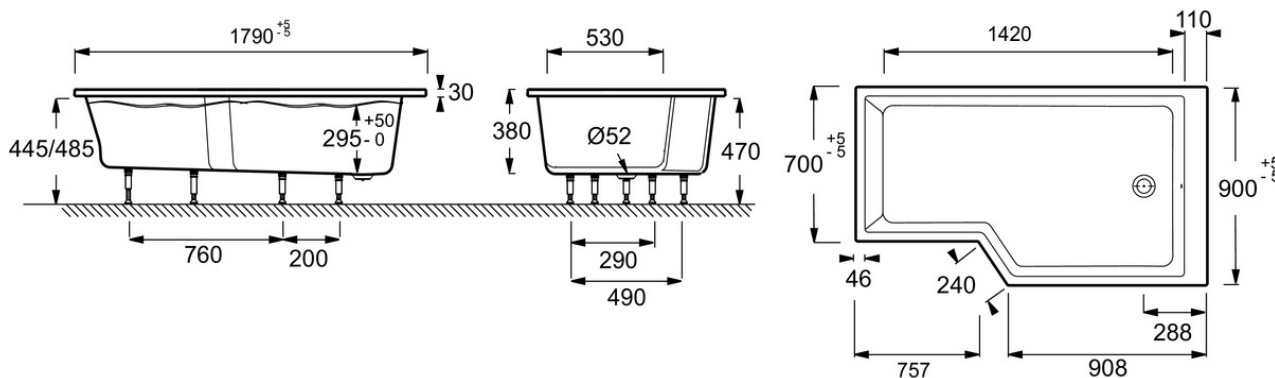

Produits complémentaires

- E4930 : Pare-bain, 2 volets
- E6D135 : Tablier frontal et latéral

Dessin technique

Descriptif CCTP : Baignoire bain-douche compacte 150 x 80 cm, gauche. E6D419L. Collection : NÉO. DIMENSIONS : 150 x 80 x 47,50 cm. POIDS : 27,5 kg. MATÉRIAU : Acrylique. TYPE D'INSTALLATION : Encastré. HAUTEUR D'EAU : 29,5 à 34,5 cm. HAUTEUR D'ENJAMBEMENT : 47,5 à 51,5 cm. VOLUME (L) : 204/134. FORME : Asymétrique. DIAMÈTRE DE BONDE (CM) : 5,2 cm. HAUTEUR DES PIEDS : 9,5 à 13,5 cm. VERSION : Gauche. PIEDS : Fournis. MARCHE-PIEDS : Fourni. VIDAGE : Fourni. TABLIER ASSOCIÉ EN OPTION : Oui. LONGUEUR INTÉRIEURE FOND DE CUVE : 120 cm. LARGEUR INTÉRIEURE FOND DE CUVE : 52/72 cm. BAIGNOIRE DEUX PLACES : Non. EQUIPABLE EN BALNÉO : Non. DURÉE GARANTIE (ANNÉES) : 10. LIVRÉE AVEC : Marchepied en bois et vidage spécifique.

- POIDS : 27,5 kg
- TYPE D'INSTALLATION : Encastré
- HAUTEUR D'ENJAMBEMENT : De 47,5 à 51,5 cm
- FORME : Asymétrique
- HAUTEUR DES PIEDS : de 9,5 à 13,5 cm
- PIEDS : Fournis
- VIDAGE : Fourni
- LONGUEUR INTÉRIEURE FOND DE CUVE : 140 cm
- BAIGNOIRE DEUX PLACES : Non
- DURÉE GARANTIE (ANNÉES) : 10

Produits complémentaires

- E4930: Pare-bain, 2 volets
- E6D135: Tablier frontal et latéral

Dessin technique

Descriptif CCTP : Baignoire bain-douche 180 x 90 cm, droite. E6D404R. Collection : NÉO. DIMENSIONS : 180 x 90 x 47,50 cm. POIDS : 27,5 kg. MATÉRIAU : Acrylique. TYPE D'INSTALLATION : Encastré. HAUTEUR D'EAU : Réglable de 29,5 à 34,5 cm. HAUTEUR D'ENJAMBEMENT : De 47,5 à 51,5 cm. VOLUME (L) : 272/202. FORME : Asymétrique. DIAMÈTRE DE BONDE (CM) : 5,2 cm. HAUTEUR DES PIEDS : de 9,5 à 13,5 cm. VERSION : Droite. PIEDS : Fournis. MARCHE-PIEDS : Fourni. VIDAGE : Fourni. TABLIER ASSOCIÉ EN OPTION : Oui. LONGUEUR INTÉRIEURE FOND DE CUVE : 140 cm. LARGEUR INTÉRIEURE FOND DE CUVE : 52/72 cm. BAIGNOIRE DEUX PLACES : Non. EQUIPABLE EN BALNÉO : Non. DURÉE GARANTIE (ANNÉES) : 10. LIVRÉ AVEC : Marchepied en bois et vidage spécifique.