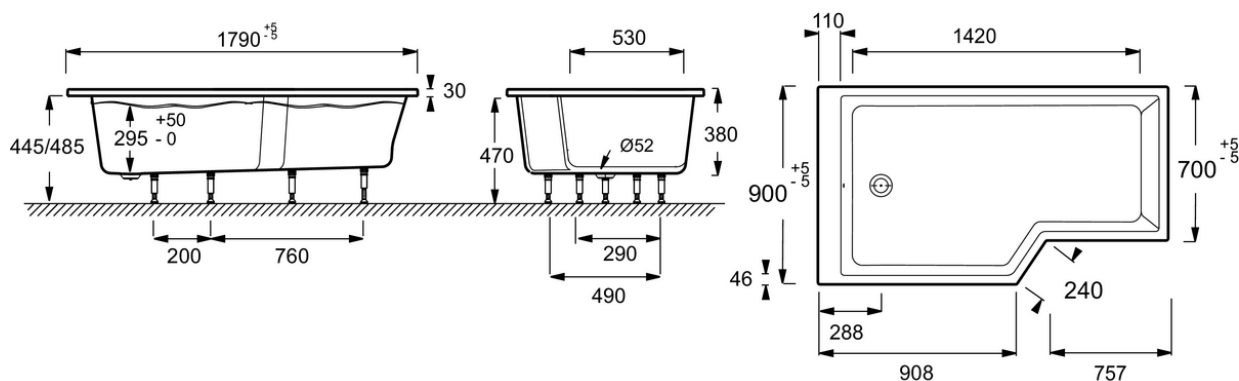

Dessin technique

Descriptif CCTP : Baignoire bain-douche 180 x 90 cm, gauche. E6D404L. Collection : NÉO. DIMENSIONS : 180 x 90 cm. POIDS : 27,5 kg. MATÉRIAU : Acrylique. TYPE D'INSTALLATION : Encastré. HAUTEUR D'EAU : Réglable de 29,5 à 34,5 cm. HAUTEUR D'ENJAMBEMENT : De 47,5 à 51,5 cm. VOLUME (L) : 272/202. FORME : Asymétrique. DIAMÈTRE DE BONDE (CM) : 5,2 cm. HAUTEUR DES PIEDS : de 9,5 à 13,5 cm. VERSION : Gauche. PIEDS : Fournis. MARCHE-PIEDS : Fourni. VIDAGE : Fourni. TABLIER ASSOCIÉ EN OPTION : Oui. LONGUEUR INTÉRIEURE FOND DE CUVE : 140 cm. LARGEUR INTÉRIEURE FOND DE CUVE : 52/72 cm. BAIGNOIRE DEUX PLACES : Non. EQUIPABLE EN BALNÉO : Non. DURÉE GARANTIE (ANNÉES) : 10. LIVRÉ AVEC : Marchepied en bois et vidage spécifique.