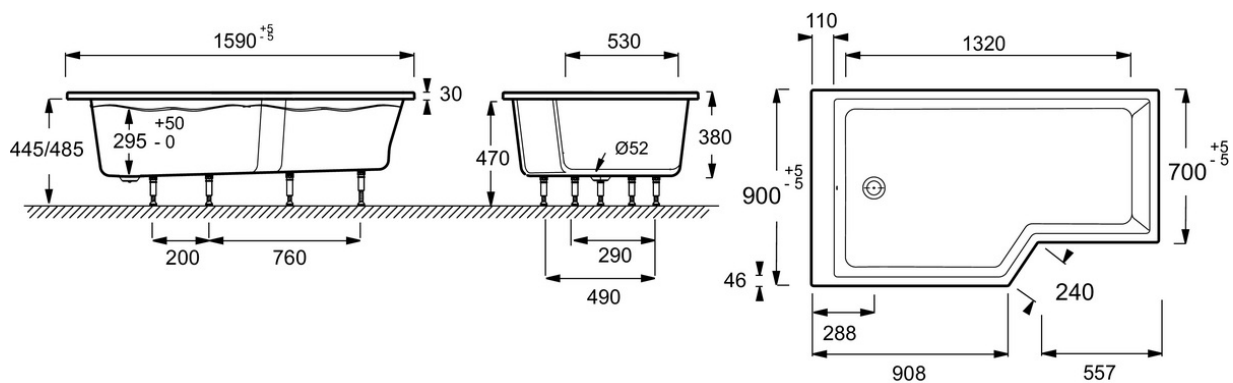

Produits complémentaires

- E4930 : Pare-bain, 2 volets
- E6D135 : Tablier frontal et latéral

Dessin technique

Descriptif CCTP : Baignoire bain-douche compacte 150 x 80 cm, droite. E6D419R. Collection : NÉO. DIMENSIONS : 150 x 80 x 47,50 cm. POIDS : 27,5 kg. MATÉRIAU : Acrylique. TYPE D'INSTALLATION : Encastré. HAUTEUR D'EAU : 29,5 à 34,5 cm. HAUTEUR D'ENJAMBEMENT : 47,5 à 51,5 cm. VOLUME (L) : 204/134. FORME : Asymétrique. DIAMÈTRE DE BONDE (CM) : 5,2 cm. HAUTEUR DES PIEDS : 9,5 à 13,5 cm. VERSION : Droite. PIEDS : Fournis. MARCHE-PIEDS : Fourni. VIDAGE : Fourni. TABLIER ASSOCIÉ EN OPTION : Oui. LONGUEUR INTÉRIEURE FOND DE CUVE : 120 cm. LARGEUR INTÉRIEURE FOND DE CUVE : 52/72 cm. BAIGNOIRE DEUX PLACES : Non. EQUIPABLE EN BALNÉO : Non. DURÉE GARANTIE (ANNÉES) : 10. LIVRÉ AVEC : Marchepied en bois et vidage spécifique.

Produits complémentaires

- E4930: Pare-bain, 2 volets
- E6D135: Tablier frontal et latéral

Dessin technique

Descriptif CCTP: Baignoire bain-douche 160 x 90 cm, gauche. E6D400L. Collection : NÉO. DIMENSIONS : 160 x 90 x 47,50 cm. POIDS : 23,5 kg. MATÉRIAU : Acrylique. TYPE D'INSTALLATION : Encastré. HAUTEUR D'EAU : Réglable de 29,5 à 34,5 cm. HAUTEUR D'ENJAMBEMENT : De 47,5 à 51,5 cm. VOLUME (L) : 255/185. FORME : Asymétrique. DIAMÈTRE DE BONDE (CM) : 5,2 cm. HAUTEUR DES PIEDS : de 9,5 à 13,5 cm. VERSION : Gauche. PIEDS : Fournis. MARCHE-PIEDS : Fourni. VIDAGE : Fourni. TABLIER ASSOCIÉ EN OPTION : Oui. LONGUEUR INTÉRIEURE FOND DE CUVE : 130 cm. LARGEUR INTÉRIEURE FOND DE CUVE : 52/72 cm. BAIGNOIRE DEUX PLACES : Non. EQUIPABLE EN BALNÉO : Non. DURÉE GARANTIE (ANNÉES) : 10. LIVRÉ AVEC : Marchepied en bois et vidage spécifique.