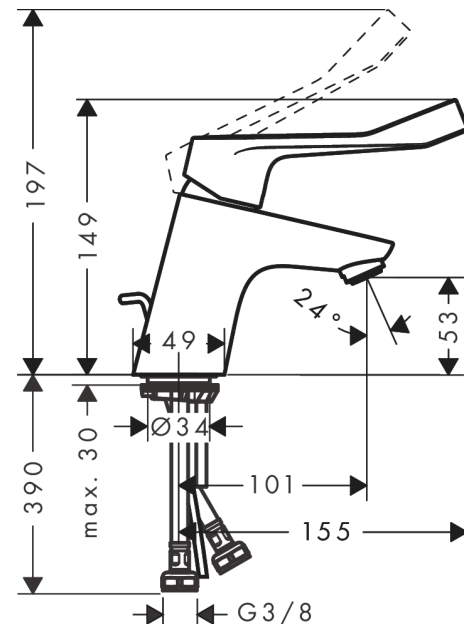

Focus

Mitigeur de lavabo 70 Care avec poignée extra longue, avec tirette et vidage

Finition: **Chromé** Numéro d'article: **31910000**

Description

Caractéristiques

- comprenant: mitigeur de lavabo, garniture de vidage
- ComfortZone: 70
- longueur du bec: 101 mm
- hauteur du bec: 53 mm
- gros caractères pour plus de clarté
- avec poignée extra longue
- variante de la poignée: poignée
- type de jet: jet laminaire
- débit maximal sous 3 bar de pression: 5 l/min
- cartouche céramique
- limiteur de température réglable
- convient au chauffe-eau instantané
- garniture de vidage à tirette incluse G 1¼
- matériau de la garniture de vidage: métal
- Taxonomie UE: max. 6 l/min - SC (Substantial Contribution)
- ACS 22 ACC LY 299 France, valide jusqu'au 07.06.2027

Détails de l'article

EAN

4011097725819

Technologie

Certificats / Eco-Responsabilité

Photo du produit

Plan géométral

Focus

Mitigeur de lavabo 70 Care avec poignée extra longue, avec tirette et vidage

Finition: **Chromé** Numéro d'article: **31910000**

Schéma d'écoulement

- ① Avec limiteur de débit
- ② Sans limiteur de débit

Focus

Année de construction: >04/17

Pos.	Description	Numéro d'article	GP	UE
1	poignée	92119000	64,28 €	1
2	cache vis	96338000	8,39 €	1
3	rosace	97406000	22,37 €	1
4	écrou à six pans	97209000	18,17 €	1
5	joint torique 32x2	98193000	8,39 €	1
6	cartouche cpl.	92730000	64,28 €	1
7	vis	95140000	11,18 €	1
8	joint	95008000	13,98 €	1
9	adapteur pour cartouche	98750000	16,78 €	1
10	joint torique 30x2	98186000	8,39 €	1
11	joint torique 35x2	92604000	11,18 €	1
12	mousseur laminaire M24x1 (5 l/min)	95987000	22,37 €	1
13	fixation cpl.	96016000	33,54 €	1
14	joint Ø 42	98722000	11,18 €	1
15	vis M8 x 68	97736000	11,18 €	1
16	flexible de raccordement 450 mm M8x0,75 G3/8	97206000	33,54 €	1
17	joint torique 6,6x1,6	93019000	8,39 €	1
18	tirette	96657000	16,78 €	1
19	joint Ø 45	98996000	13,98 €	1
20	rosace de compensation	32799000	-	1
a	vidage lavabo	94139000	-	1