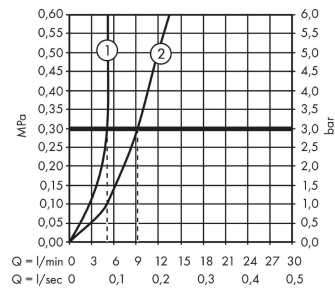

Focus

Mitigeur de lavabo 70 Care avec poignée extra longue, avec tirette et vidage

Finition: **Chromé** Numéro d'article: **31910000**

Schéma d'écoulement

- ① Avec limiteur de débit
- ② Sans limiteur de débit