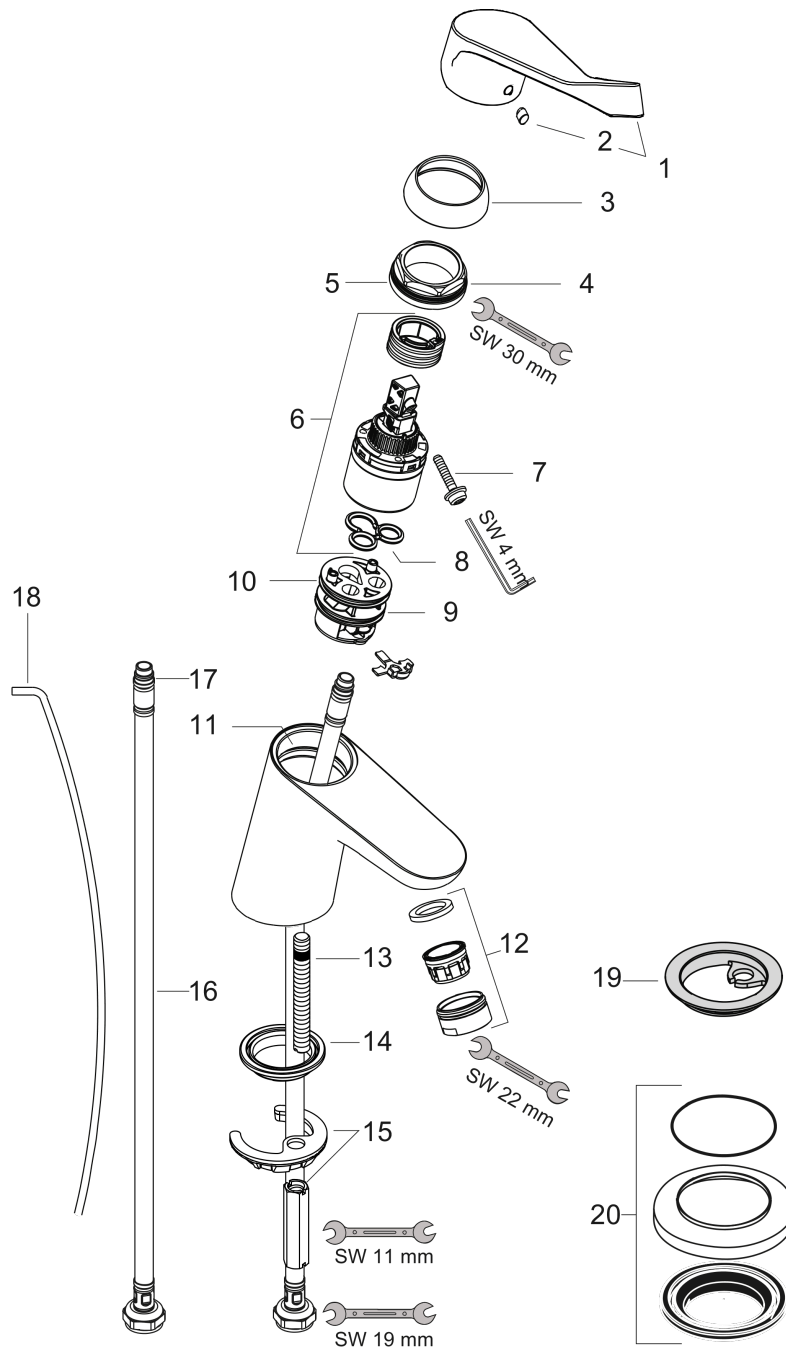

Mitigeur de lavabo 70 Care avec poignée extra longue, avec tirette et vidage

Finition: **Chromé** Numéro d'article: **31910000**

Schéma d'écoulement

- ① Avec limiteur de débit
- ② Sans limiteur de débit

Focus

Mitigeur de lavabo 70 Care avec poignée extra longue, avec tirette et vidage

Finition: **Chromé** Numéro d'article: **31910000**

Vue éclatée

Année de construction: >04/17

Focus**Mitigeur de lavabo 70 Care avec poignée extra longue, avec tirette et vidage**Finition: **Chromé** Numéro d'article: **31910000****Liste des pièces détachées**

Année de construction: >04/17

Pos.	Description	Numéro d'article	GP	UE
1	poignée	92119000	64,28 €	1
2	cache vis	96338000	8,39 €	1
3	rosace	97406000	22,37 €	1
4	écrou à six pans	97209000	18,17 €	1
5	joint torique 32x2	98193000	8,39 €	1
6	cartouche cpl.	92730000	64,28 €	1
7	vis	95140000	11,18 €	1
8	joint	95008000	13,98 €	1
9	adapteur pour cartouche	98750000	16,78 €	1
10	joint torique 30x2	98186000	8,39 €	1
11	joint torique 35x2	92604000	11,18 €	1
12	mousseur laminaire M24x1 (5 l/min)	95987000	22,37 €	1
13	fixation cpl.	96016000	33,54 €	1
14	joint Ø 42	98722000	11,18 €	1
15	vis M8 x 68	97736000	11,18 €	1
16	flexible de raccordement 450 mm M8x0,75 G3/8	97206000	33,54 €	1
17	joint torique 6,6x1,6	93019000	8,39 €	1
18	tirette	96657000	16,78 €	1
19	joint Ø 45	98996000	13,98 €	1
20	rosace de compensation	32799000	-	1
a	vidage lavabo	94139000	-	1