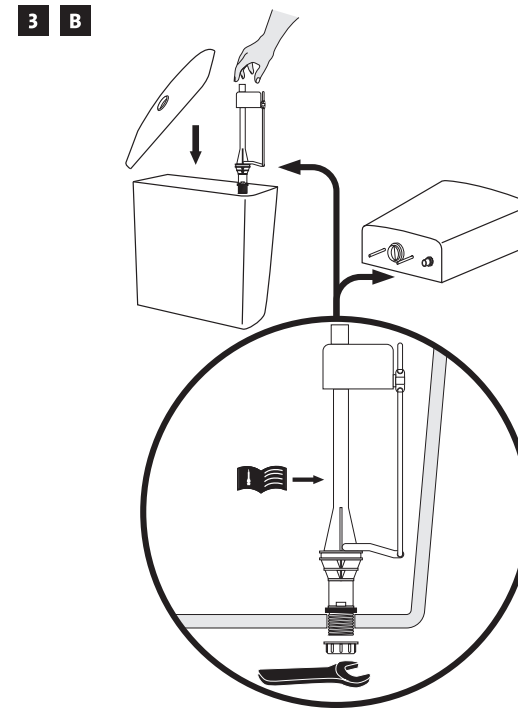

**Waarborg**

De produkt heeft vanaf aankoopdatum 2 jaar waarborg. De waarborg dekt fabricagefouten maar kan niet aangewend worden bij slijtage van onderdelen.

bath & design  
**Allibert**