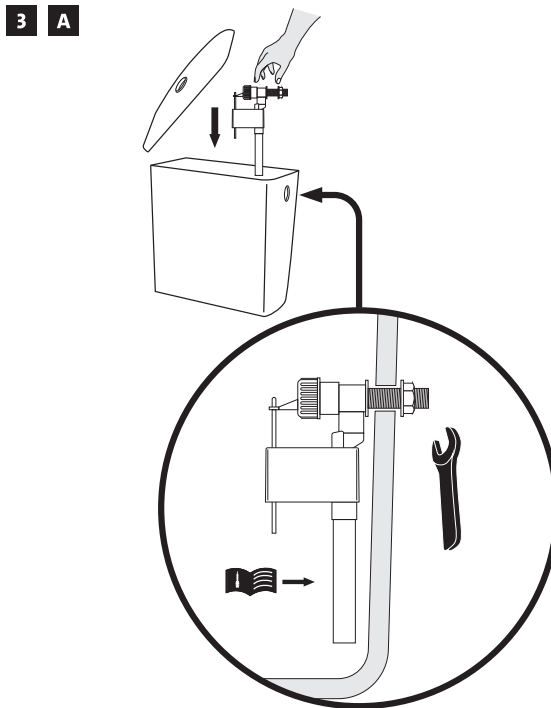

**Waarborg**

De produkt heeft vanaf aankoopdatum 2 jaar waarborg. De waarborg dekt fabricagefouten maar kan niet aangewend worden bij slijtage van onderdelen.

bath & design  
**Allibert**