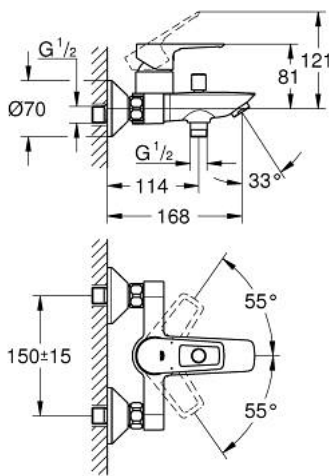

### DESCRIPTION DU PRODUIT

- Couleur: Chromé
- Montage mural apparent
- Levier de commande métallique
- GROHE Long-Life Cartouche céramique 35 mm
- Limiteur de température
- GROHE Finition Longue Durée
- Inverseur automatique pour 2 sorties
- Bec avec mousseur
- Clapet anti-retour intégré dans le départ douche 1/2"
- Protégé contre les retours d'eau
- Raccords en S
- Rosace métallique
- Clé de montage et d'entretien GROHE QuickSpanner incluse (version chrome uniquement)

### PIÈCES DÉTACHÉES, novembre 2021 – now

- 1: Cartouche (Référence 46374000)
- 2: Bouton d'inverseur (Référence 64309000)
- 3: Mécanisme d'inverseur (Référence 65655000)
- 4: Clapet anti-retours (Référence 08565000)
- 5: Mousseur (Référence 13941000)
- 6: Raccord S mural (Référence 12075000)
- 6.1: Joint (Référence 0138600M)
- 6.2: Rosace (Référence 0221000M)
- 7: Rallonge 3/4" 20 mm (Référence 0713000M)\*
- 8: Clé (Référence 19332000)\*
- 9: Clé spéciale (Référence 19377000)\*