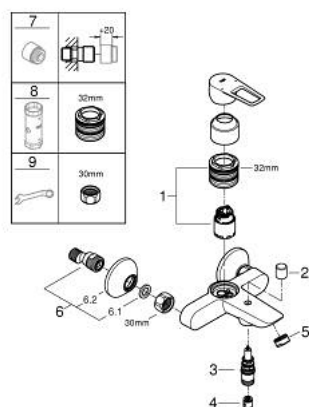

### DESCRIPTION DU PRODUIT

- Couleur: Chromé
- Montage mural apparent
- Levier de commande métallique
- GROHE Long-Life Cartouche céramique 35 mm
- Limiteur de température
- GROHE Finition Longue Durée
- Inverseur automatique pour 2 sorties
- Bec avec mousseur
- Clapet anti-retour intégré dans le départ douche 1/2"
- Protégé contre les retours d'eau
- Raccords en S
- Rosace métallique
- Clé de montage et d'entretien GROHE QuickSpanner incluse (version chrome uniquement)

### PIÈCES DÉTACHÉES, novembre 2021 – now

- 1: Cartouche (Référence 46374000)
- 2: Bouton d'inverseur (Référence 64309000)
- 3: Mécanisme d'inverseur (Référence 65655000)
- 4: Clapet anti-retours (Référence 08565000)
- 5: Mousseur (Référence 13941000)
- 6: Raccord S mural (Référence 12075000)
- 6.1: Joint (Référence 0138600M)
- 6.2: Rosace (Référence 0221000M)
- 7: Rallonge 3/4" 20 mm (Référence 0713000M)\*
- 8: Clé (Référence 19332000)\*
- 9: Clé spéciale (Référence 19377000)\*