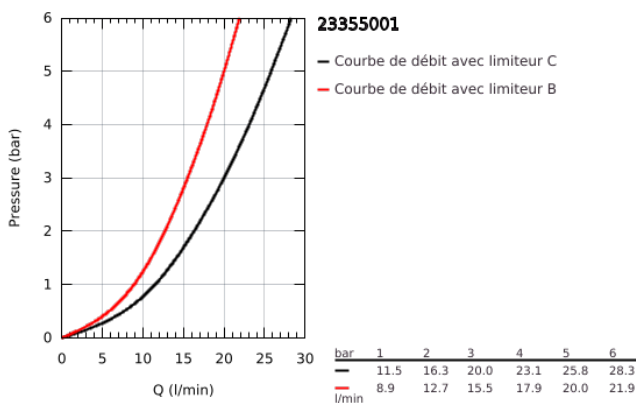

### DESCRIPTION DU PRODUIT

- Couleur: Chromé
- Montage mural apparent
- Levier de commande métallique
- GROHE Long-Life Cartouche céramique 35 mm
- Limiteur de température
- GROHE Finition Longue Durée
- Inverseur automatique pour 2 sorties
- Bec avec mousseur
- Clapet anti-retour intégré dans le départ douche 1/2"
- Protégé contre les retours d'eau
- Raccords en S
- Rosace métallique
- Clé de montage et d'entretien GROHE QuickSpanner incluse (version chrome uniquement)