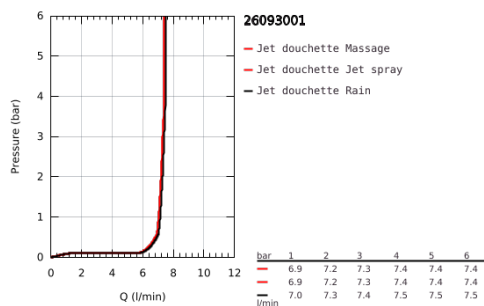

26 093 001 VITALIO COMFORT 110 DOUCHETTE 3 JETS

DESCRIPTION DU PRODUIT

- Couleur: Chromé
- Types de jets :
- Jet pluie, jet stimulant, jet massage
- GROHE Économie d'eau Consommation d'eau réduite, jet parfait
- GROHE Sélection facile - Tourner simplement le bouton pour profiter du jet souhaité
- GROHE DreamSpray débit d'eau uniforme pour tous les types de jets
- GROHE Finition Longue Durée
- Procédé anti-calcaire SpeedClean
- Conduits d'eau internes, longévité maximale
- ShockProof anneau en silicone protecteur en cas de chute
- Système de montage universel : s'associe avec tous les flexibles de douche
- Débit maximum à 3 bars : 7,4 l/min